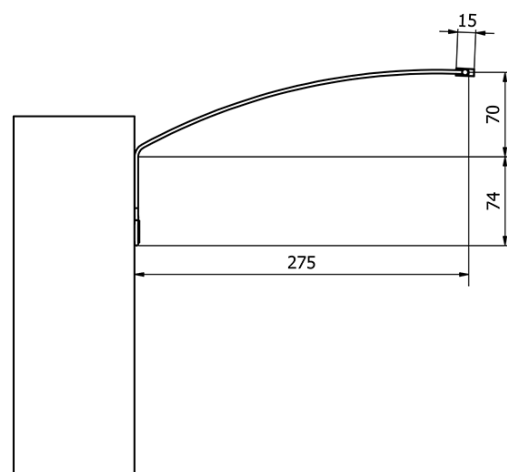

Objednací kód: ED186

Základní informace

Značka: Sapho

Série: TREX

Rozměry

Šířka: 1020 mm

Parametry

Materiál: Hliník

Typ osvětlení: LED

Ovládání světla: Není součástí

Stupeň krytí: IP21

Napětí: 230 V

Příkon: 15 W

Barva LED: Denní bílá (4 000 - 5 000 K)

Svítivost: 1100 lm

Hmotnost / ks: 0.86 kg

Balení: 1 ks

Záruka: 2 roky

Technický list

ED163 - 470mm, 7W
ED172 - 770mm, 12W
ED186 - 1020mm, 15W