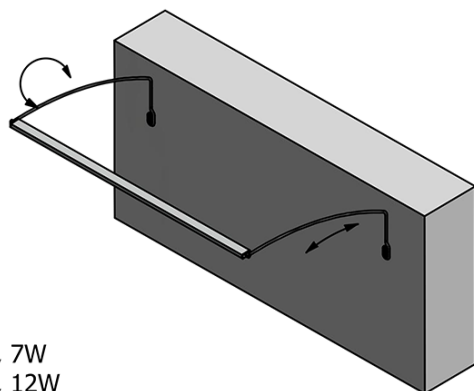

Objednací kód: ED186

Základní informace

Značka: Sapho

Série: TREX

Rozměry

Šířka: 1020 mm

Parametry

Materiál: Hliník

Typ osvětlení: LED

Ovládání světla: Není součástí

Stupeň krytí: IP21

Napětí: 230 V

Příkon: 15 W

Barva LED: Denní bílá (4 000 - 5 000 K)

Svítivost: 1100 lm

Hmotnost / ks: 0.86 kg

Balení: 1 ks

Záruka: 2 roky

Technický list

ED163 - 470mm, 7W
ED172 - 770mm, 12W
ED186 - 1020mm, 15W