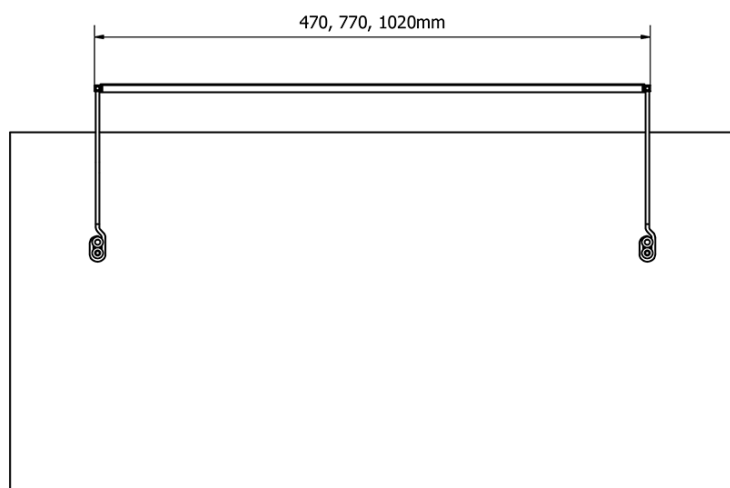

Objednací kód: ED186

Základní informace

Značka: Sapho

Série: TREX

Rozměry

Šířka: 1020 mm

Parametry

Materiál: Hliník

Typ osvětlení: LED

Ovládání světla: Není součástí

Stupeň krytí: IP21

Napětí: 230 V

Příkon: 15 W

Barva LED: Denní bílá (4 000 - 5 000 K)

Svítivost: 1100 lm

Hmotnost / ks: 0.86 kg

Balení: 1 ks

Záruka: 2 roky

Technický list

ED163 - 470mm, 7W
ED172 - 770mm, 12W
ED186 - 1020mm, 15W