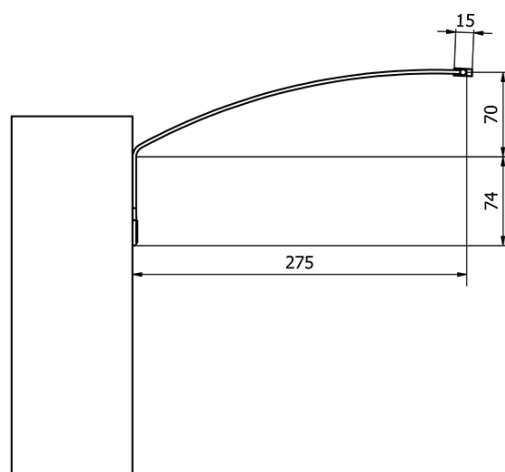

Objednací kód: ED186

Základní informace

Značka: Sapho

Série: TREX

Rozměry

Šířka: 1020 mm

Parametry

Materiál: Hliník

Typ osvětlení: LED

Ovládání světla: Není součástí

Stupeň krytí: IP21

Napětí: 230 V

Příkon: 15 W

Barva LED: Denní bílá (4 000 - 5 000 K)

Svítivost: 1100 lm

Hmotnost / ks: 0.86 kg

Balení: 1 ks

Záruka: 2 roky

Technický list

ED163 - 470mm, 7W
ED172 - 770mm, 12W
ED186 - 1020mm, 15W