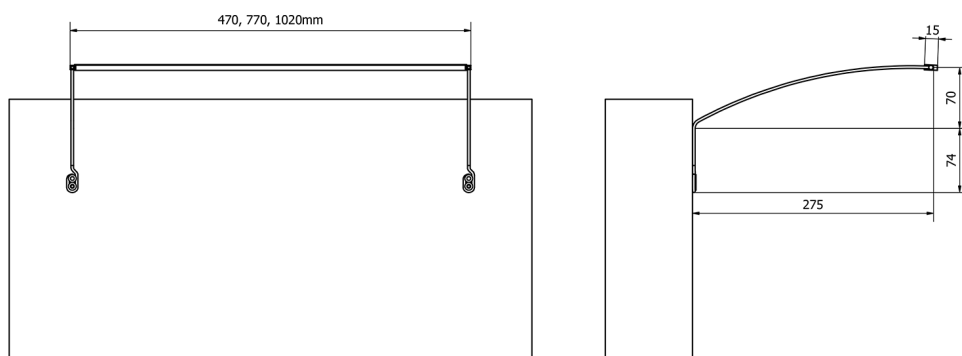

TREX LED nástěnné svítidlo 102cm 15W, hliník

SAPHO

Objednací kód: ED186

Rozměry

Šířka: 1020 mm

Parametry

Materiál: Hliník

Záruka: 2 roky

Technický list

ED163 - 470mm, 7W
ED172 - 770mm, 12W
ED186 - 1020mm, 15W