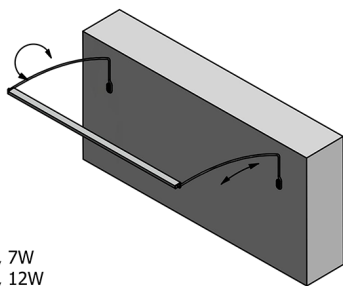

TREX LED nástěnné svítidlo 102cm 15W, hliník

SAPHO

Objednací kód: ED186

Rozměry

Šířka: 1020 mm

Parametry

Materiál: Hliník

Záruka: 2 roky

Technický list

ED163 - 470mm, 7W
ED172 - 770mm, 12W
ED186 - 1020mm, 15W