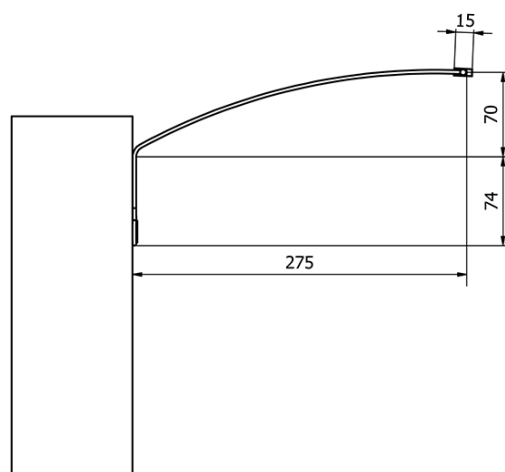

Objednací kód: ED172

Základní informace

Značka: Sapho

Série: TREX

Rozměry

Šířka: 770 mm

Parametry

Materiál: Hliník

Typ osvětlení: LED

Ovládání světla: Není součástí

Stupeň krytí: IP21

Napětí: 230 V

Příkon: 12 W

Barva LED: Denní bílá (4 000 - 5 000 K)

Svítivost: 860 lm

Hmotnost / ks: 0.73 kg

Balení: 1 ks

Záruka: 2 roky

Technický list

ED163 - 470mm, 7W
ED172 - 770mm, 12W
ED186 - 1020mm, 15W