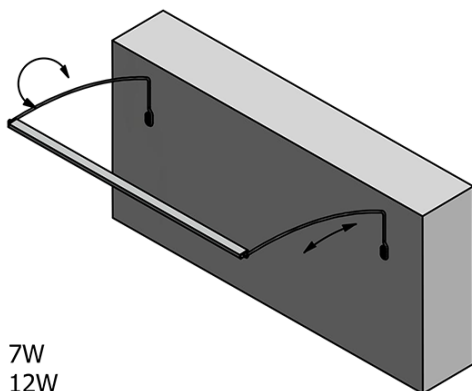

Objednací kód: ED172

Základní informace

Značka: Sapho

Série: TREX

Rozměry

Šířka: 770 mm

Parametry

Materiál: Hliník

Typ osvětlení: LED

Ovládání světla: Není součástí

Stupeň krytí: IP21

Napětí: 230 V

Příkon: 12 W

Barva LED: Denní bílá (4 000 - 5 000 K)

Svítivost: 860 lm

Hmotnost / ks: 0.73 kg

Balení: 1 ks

Záruka: 2 roky

Technický list

ED163 - 470mm, 7W
ED172 - 770mm, 12W
ED186 - 1020mm, 15W