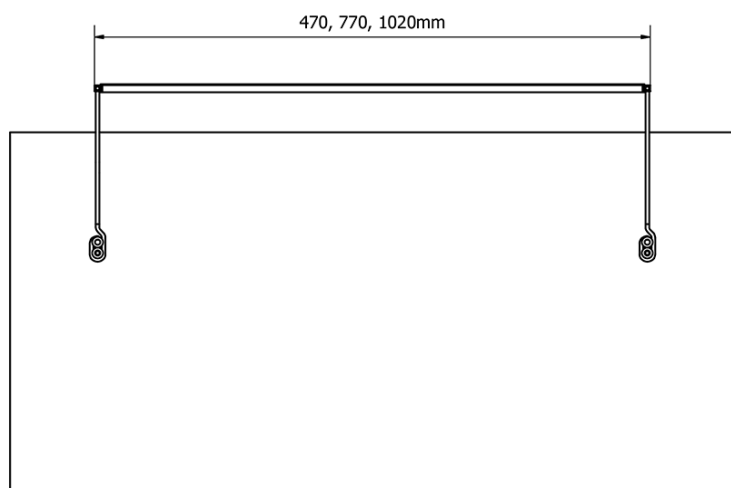

Objednací kód: ED172

Základní informace

Značka: Sapho

Série: TREX

Rozměry

Šířka: 770 mm

Parametry

Materiál: Hliník

Typ osvětlení: LED

Ovládání světla: Není součástí

Stupeň krytí: IP21

Napětí: 230 V

Příkon: 12 W

Barva LED: Denní bílá (4 000 - 5 000 K)

Svítivost: 860 lm

Hmotnost / ks: 0.73 kg

Balení: 1 ks

Záruka: 2 roky

Technický list

ED163 - 470mm, 7W
ED172 - 770mm, 12W
ED186 - 1020mm, 15W