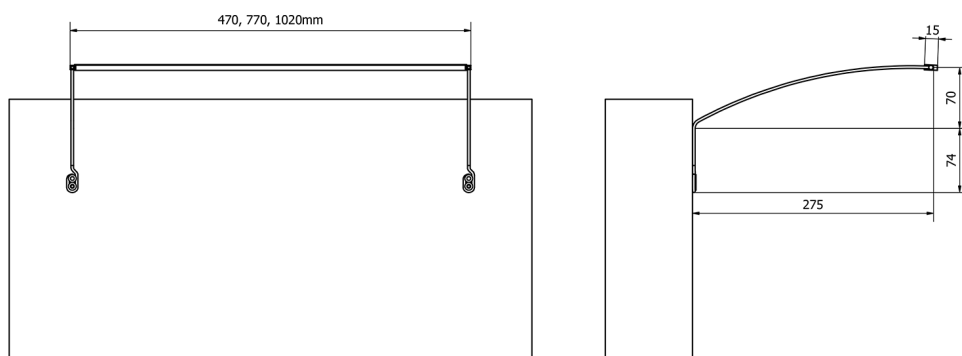

TREX LED nástěnné svítidlo 77cm 12W, hliník

SAPHO

Objednací kód: ED172

Rozměry

Šířka: 770 mm

Parametry

Materiál: Hliník

Záruka: 2 roky

Technický list

ED163 - 470mm, 7W
ED172 - 770mm, 12W
ED186 - 1020mm, 15W