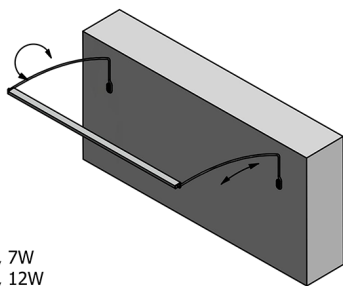

TREX LED nástěnné svítidlo 77cm 12W, hliník

SAPHO

Objednací kód: ED172

Rozměry

Šířka: 770 mm

Parametry

Materiál: Hliník

Záruka: 2 roky

Technický list

ED163 - 470mm, 7W
ED172 - 770mm, 12W
ED186 - 1020mm, 15W