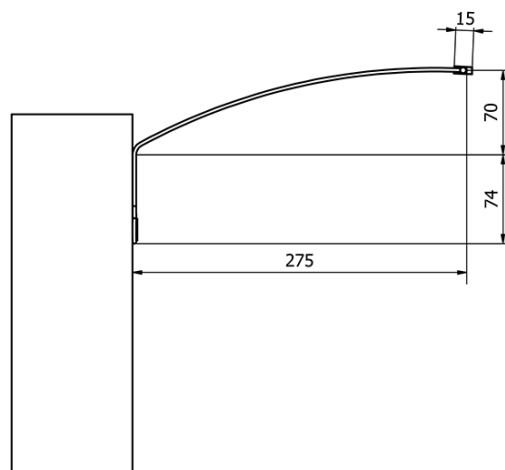

Objednací kód: ED163

Základní informace

Značka: Sapho

Série: TREX

Rozměry

Šířka: 470 mm

Parametry

Materiál: Hliník

Typ osvětlení: LED

Ovládání světla: Není součástí

Stupeň krytí: IP21

Napětí: 230 V

Příkon: 7 W

Barva LED: Denní bílá (4 000 - 5 000 K)

Svítivost: 510 lm

Hmotnost / ks: 1.33 kg

Balení: 1 ks

Záruka: 2 roky

Technický list

ED163 - 470mm, 7W
ED172 - 770mm, 12W
ED186 - 1020mm, 15W