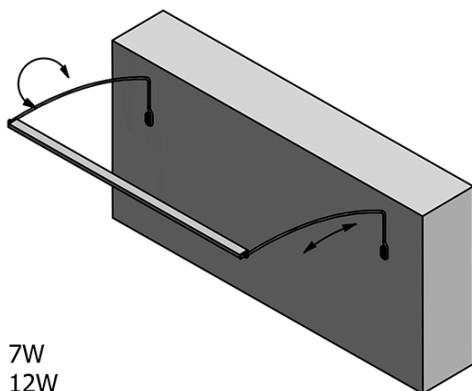

Objednací kód: ED163

Základní informace

Značka: Sapho

Série: TREX

Rozměry

Šířka: 470 mm

Parametry

Materiál: Hliník

Typ osvětlení: LED

Ovládání světla: Není součástí

Stupeň krytí: IP21

Napětí: 230 V

Příkon: 7 W

Barva LED: Denní bílá (4 000 - 5 000 K)

Svítivost: 510 lm

Hmotnost / ks: 1.33 kg

Balení: 1 ks

Záruka: 2 roky

Technický list

ED163 - 470mm, 7W
ED172 - 770mm, 12W
ED186 - 1020mm, 15W