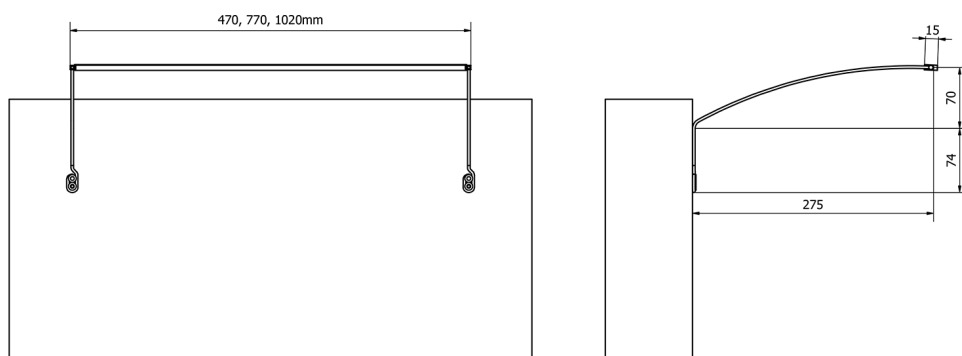

TREX LED nástěnné svítidlo 47cm 7W, hliník

 SAPHO

Objednací kód: ED163

Rozměry

Šířka: 470 mm

Parametry

Materiál: Hliník

Záruka: 2 roky

Technický list

ED163 - 470mm, 7W
ED172 - 770mm, 12W
ED186 - 1020mm, 15W