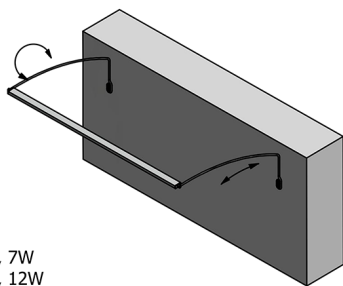

TREX LED nástěnné svítidlo 47cm 7W, hliník

 SAPHO

Objednací kód: ED163

Rozměry

Šířka: 470 mm

Parametry

Materiál: Hliník

Záruka: 2 roky

Technický list

ED163 - 470mm, 7W
ED172 - 770mm, 12W
ED186 - 1020mm, 15W