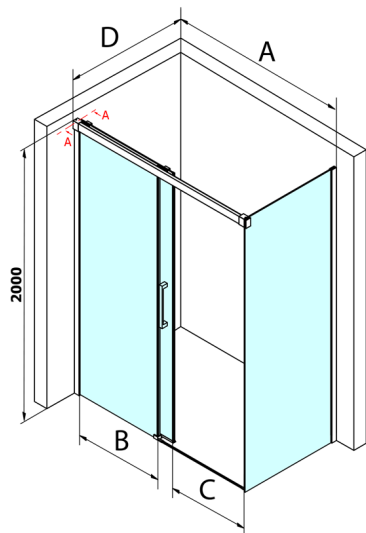

FONDURA boční stěna 800mm, čiré sklo

Objednací kód: GF5080

Rozměry

Výška: 2000 mm

Hloubka: 800 mm

Parametry

Záruka: 3 roky

Technický list

MODEL	A	B	C
GF5011	1070-1110	513	445
GF5012	1170-1210	563	495
GF5013	1270-1310	613	545
GF5014	1370-1410	663	595

MODEL	D
GF5080	780-800
GF5090	880-900
GF5001	980-1000