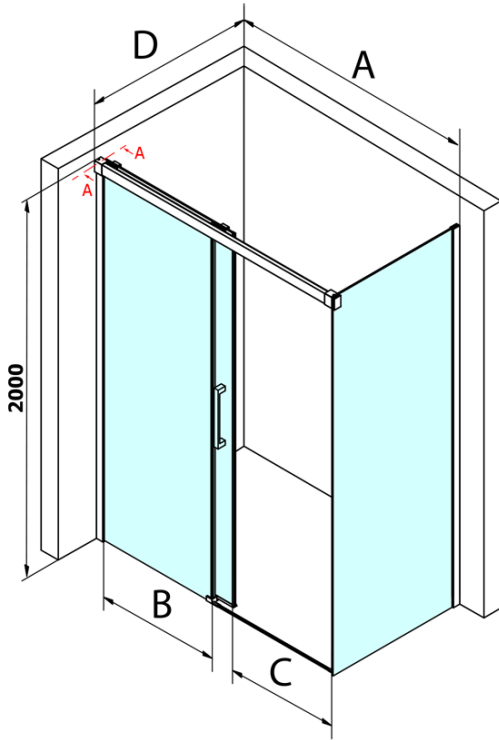

Objednací kód: GF5014

Základní informace

Značka: Gelco
Série: FONDURA

Rozměry

Šířka: 1400 mm
Výška: 2000 mm

Parametry

Barva profilu: Chrom - Leštěný hliník
Tvar: Dveře do niky
Typ otevírání: Posuvné
Směr otevírání: Univerzální
Šířka vstupu: 595 mm
Typ výplně: Čiré sklo
Úprava skla: Coated glass
Tloušťka skla: 8 mm
Instalační šířka od: 1370 mm
Instalační šířka do: 1410 mm
Vlastnosti: Bezrámové provedení
Hmotnost / ks: 60.0 kg
Balení: 1 ks
Záruka: 3 roky

Náhradní díly

DRAGON, FONDURA, ALTIS těsnění spodní, 1000 mm (Objednací kód: NDGD02)
FONDURA těsnění na dveře, 1963 mm, 1ks (Objednací kód: NDAL02)
FONDURA madlo (Objednací kód: NDGF-MADLO)

Technický list

MODEL	A	B	C
GF5011	1070-1110	513	445
GF5012	1170-1210	563	495
GF5013	1270-1310	613	545
GF5014	1370-1410	663	595

MODEL	A	B	C
GF5011	1070-1110	513	445
GF5012	1170-1210	563	495
GF5013	1270-1310	613	545
GF5014	1370-1410	663	595