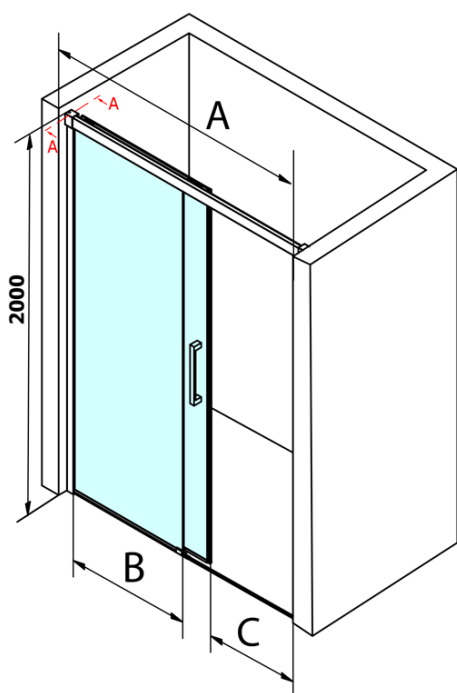

Objednací kód: GF5014

Základní informace

Značka: Gelco
Série: FONDURA

Rozměry

Šířka: 1400 mm
Výška: 2000 mm

Parametry

Barva profilu: Chrom - Leštěný hliník
Tvar: Dveře do niky
Typ otevírání: Posuvné
Směr otevírání: Univerzální
Šířka vstupu: 595 mm
Typ výplně: Čiré sklo
Úprava skla: Coated glass
Tloušťka skla: 8 mm
Instalační šířka od: 1370 mm
Instalační šířka do: 1410 mm
Vlastnosti: Bezrámové provedení
Hmotnost / ks: 60.0 kg
Balení: 1 ks
Záruka: 3 roky

Náhradní díly

DRAGON, FONDURA, ALTIS těsnění spodní, 1000 mm (Objednací kód: NDGD02)
FONDURA těsnění na dveře, 1963 mm, 1ks (Objednací kód: NDAL02)
FONDURA madlo (Objednací kód: NDGF-MADLO)

Technický list