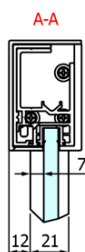

Objednací kód: GF5014

Základní informace

Značka: Gelco
Série: FONDURA

Rozměry

Šířka: 1400 mm
Výška: 2000 mm

Parametry

Barva profilu: Chrom - Leštěný hliník
Tvar: Dveře do niky
Typ otevírání: Posuvné
Směr otevírání: Univerzální
Šířka vstupu: 595 mm
Typ výplně: Čiré sklo
Úprava skla: Coated glass
Tloušťka skla: 8 mm
Instalační šířka od: 1370 mm
Instalační šířka do: 1410 mm
Vlastnosti: Bezrámové provedení
Hmotnost / ks: 60.0 kg
Balení: 1 ks
Záruka: 3 roky

Náhradní díly

DRAGON, FONDURA, ALTIS těsnění spodní, 1000 mm (Objednací kód: NDGD02)
FONDURA těsnění na dveře, 1963 mm, 1ks (Objednací kód: NDAL02)
FONDURA madlo (Objednací kód: NDGF-MADLO)

Technický list

MODEL	A	B	C
GF5011	1070-1110	513	445
GF5012	1170-1210	563	495
GF5013	1270-1310	613	545
GF5014	1370-1410	663	595

MODEL	A	B	C
GF5011	1070-1110	513	445
GF5012	1170-1210	563	495
GF5013	1270-1310	613	545
GF5014	1370-1410	663	595

MODEL	D
GF5080	780-800
GF5090	880-900
GF5001	980-1000