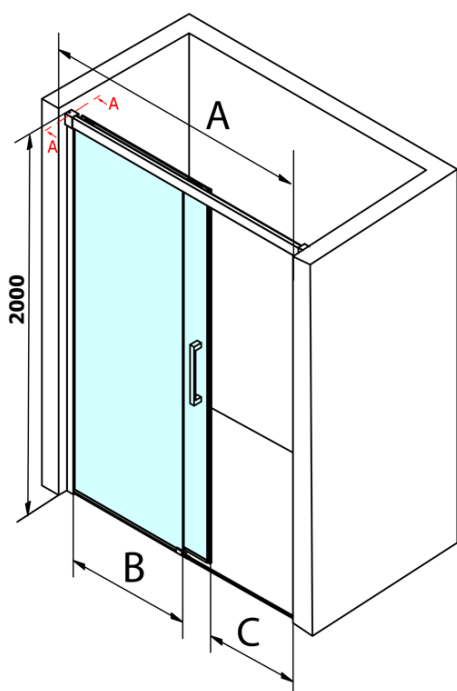

Objednávací kód: GF5013

Základní informace

Značka: Gelco
Série: FONDURA

Rozměry

Šířka: 1300 mm
Výška: 2000 mm

Parametry

Barva profilu: Chrom - Leštěný hliník
Tvar: Dveře do niky
Typ otevírání: Posuvné
Směr otevírání: Univerzální
Šířka vstupu: 545 mm
Typ výplně: Čiré sklo
Úprava skla: Coated glass
Tloušťka skla: 8 mm
Instalační šířka od: 1270 mm
Instalační šířka do: 1310 mm
Vlastnosti: Bezrámové provedení
Hmotnost / ks: 60.5 kg
Balení: 1 ks
Záruka: 3 roky

Náhradní díly

Spodní těsnění na dveře, sklo 8mm, 1000mm (Objednávací kód: NDGD02)
Bublínkové těsnění pro sklo 8mm, 1963mm (Objednávací kód: NDAL02)
FONDURA madlo (Objednávací kód: NDGF-MADLO)

Technický list