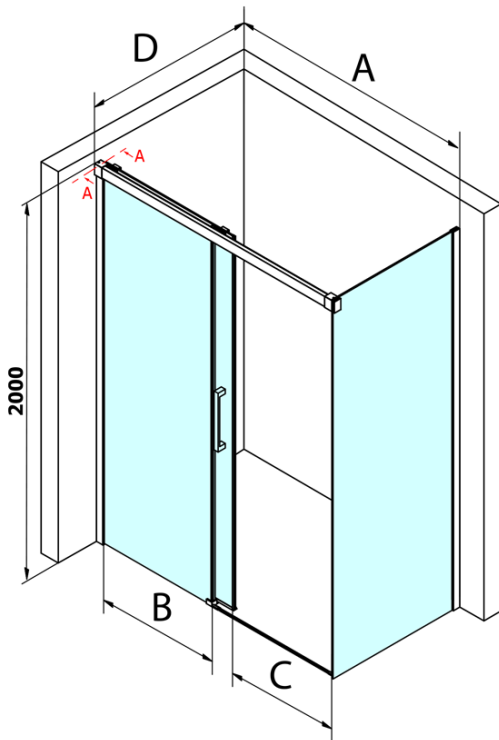

Objednávací kód: GF5013

Základní informace

Značka: Gelco
Série: FONDURA

Rozměry

Šířka: 1300 mm
Výška: 2000 mm

Parametry

Barva profilu: Chrom - Leštěný hliník
Tvar: Dveře do niky
Typ otevírání: Posuvné
Směr otevírání: Univerzální
Šířka vstupu: 545 mm
Typ výplně: Čiré sklo
Úprava skla: Coated glass
Tloušťka skla: 8 mm
Instalační šířka od: 1270 mm
Instalační šířka do: 1310 mm
Vlastnosti: Bezrámové provedení
Hmotnost / ks: 60.5 kg
Balení: 1 ks
Záruka: 3 roky

Náhradní díly

Spodní těsnění na dveře, sklo 8mm, 1000mm (Objednávací kód: NDGD02)
Bublínkové těsnění pro sklo 8mm, 1963mm (Objednávací kód: NDAL02)
FONDURA madlo (Objednávací kód: NDGF-MADLO)

Technický list

MODEL	A	B	C
GF5011	1070-1110	513	445
GF5012	1170-1210	563	495
GF5013	1270-1310	613	545
GF5014	1370-1410	663	595

MODEL	A	B	C
GF5011	1070-1110	513	445
GF5012	1170-1210	563	495
GF5013	1270-1310	613	545
GF5014	1370-1410	663	595