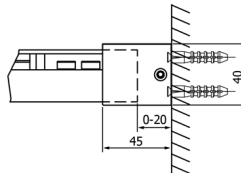

FONDURA posuvné dveře 1300mm, čiré sklo

Objednací kód: GF5013

Rozměry

Šířka: 1300 mm
Výška: 2000 mm

Parametry

Záruka: 3 roky

Technický list

MODEL	A	B	C
GF5011	1070-1110	513	445
GF5012	1170-1210	563	495
GF5013	1270-1310	613	545
GF5014	1370-1410	663	595

MODEL	A	B	C
GF5011	1070-1110	513	445
GF5012	1170-1210	563	495
GF5013	1270-1310	613	545
GF5014	1370-1410	663	595

MODEL	D
GF5080	780-800
GF5090	880-900
GF5001	980-1000