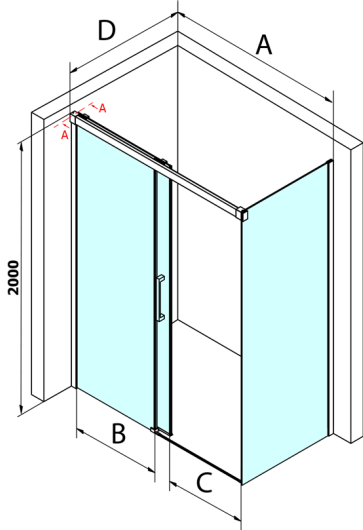

FONDURA posuvné dveře 1300mm, čiré sklo

Objednací kód: GF5013

Rozměry

Šířka: 1300 mm
Výška: 2000 mm

Parametry

Záruka: 3 roky

Technický list

MODEL	A	B	C
GF5011	1070-1110	513	445
GF5012	1170-1210	563	495
GF5013	1270-1310	613	545
GF5014	1370-1410	663	595

MODEL	A	B	C
GF5011	1070-1110	513	445
GF5012	1170-1210	563	495
GF5013	1270-1310	613	545
GF5014	1370-1410	663	595

MODEL	D
GF5080	780-800
GF5090	880-900
GF5001	980-1000