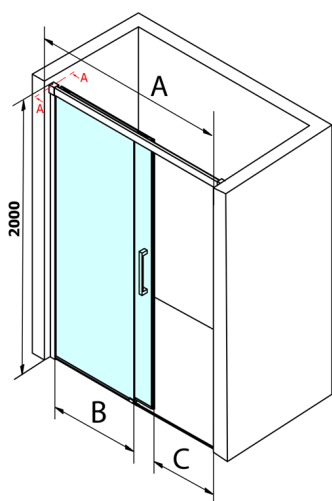

FONDURA posuvné dveře 1300mm, čiré sklo

Objednací kód: GF5013

Rozměry

Šířka: 1300 mm
Výška: 2000 mm

Parametry

Záruka: 3 roky

Technický list

MODEL	A	B	C
GF5011	1070-1110	513	445
GF5012	1170-1210	563	495
GF5013	1270-1310	613	545
GF5014	1370-1410	663	595

MODEL	A	B	C
GF5011	1070-1110	513	445
GF5012	1170-1210	563	495
GF5013	1270-1310	613	545
GF5014	1370-1410	663	595

MODEL	D
GF5080	780-800
GF5090	880-900
GF5001	980-1000