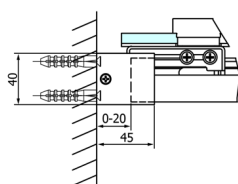

FONDURA posuvné dveře 1300mm, čiré sklo

Objednací kód: GF5013

Rozměry

Šířka: 1300 mm
Výška: 2000 mm

Parametry

Záruka: 3 roky

Technický list

MODEL	A	B	C
GF5011	1070-1110	513	445
GF5012	1170-1210	563	495
GF5013	1270-1310	613	545
GF5014	1370-1410	663	595

MODEL	A	B	C
GF5011	1070-1110	513	445
GF5012	1170-1210	563	495
GF5013	1270-1310	613	545
GF5014	1370-1410	663	595

MODEL	D
GF5080	780-800
GF5090	880-900
GF5001	980-1000