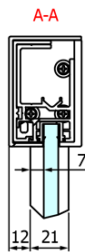

Objednací kód: GF5012

Základní informace

Značka: Gelco
Série: FONDURA

Rozměry

Šířka: 1200 mm
Výška: 2000 mm

Parametry

Barva profilu: Chrom - Leštěný hliník
Tvar: Dveře do niky
Typ otevírání: Posuvné
Směr otevírání: Univerzální
Šířka vstupu: 495 mm
Typ výplně: Čiré sklo
Úprava skla: Coated glass
Tloušťka skla: 8 mm
Instalační šířka od: 1170 mm
Instalační šířka do: 1210 mm
Vlastnosti: Bezrámové provedení
Hmotnost / ks: 56.5 kg
Balení: 1 ks
Záruka: 3 roky

Náhradní díly

DRAGON, FONDURA, ALTIS těsnění spodní, 1000 mm (Objednací kód: NDGD02)
Bublínkové těsnění pro sklo 8mm, 1963mm (Objednací kód: NDAL02)
FONDURA madlo (Objednací kód: NDGF-MADLO)

Technický list

| MODEL | A | B | C |
|--------|-----------|-----|-----|
| GF5011 | 1070-1110 | 513 | 445 |
| GF5012 | 1170-1210 | 563 | 495 |
| GF5013 | 1270-1310 | 613 | 545 |
| GF5014 | 1370-1410 | 663 | 595 |

| MODEL | A | B | C |
|--------|-----------|-----|-----|
| GF5011 | 1070-1110 | 513 | 445 |
| GF5012 | 1170-1210 | 563 | 495 |
| GF5013 | 1270-1310 | 613 | 545 |
| GF5014 | 1370-1410 | 663 | 595 |

| MODEL | D |
|--------|----------|
| GF5080 | 780-800 |
| GF5090 | 880-900 |
| GF5001 | 980-1000 |