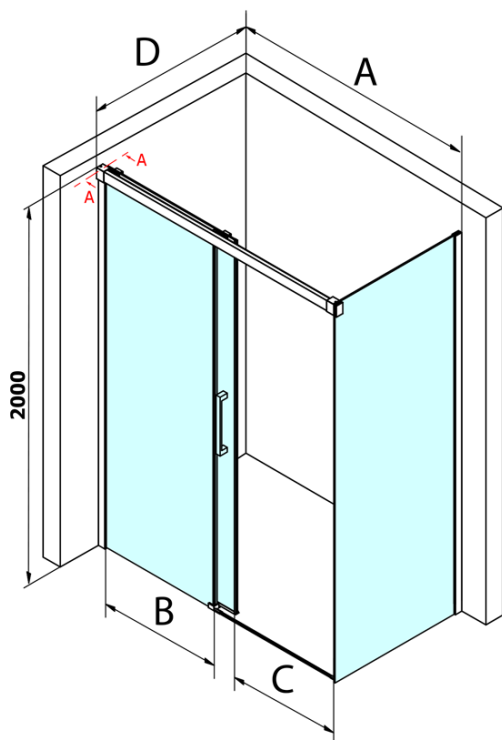

MODEL	A	B	C
GF5011	1070-1110	513	445
GF5012	1170-1210	563	495
GF5013	1270-1310	613	545
GF5014	1370-1410	663	595

MODEL	D
GF5080	780-800
GF5090	880-900
GF5001	980-1000