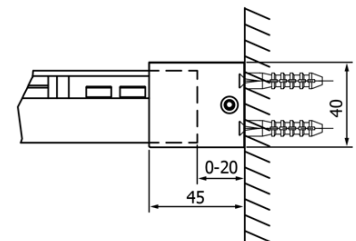

MODEL	A	B	C
GF5011	1070-1110	513	445
GF5012	1170-1210	563	495
GF5013	1270-1310	613	545
GF5014	1370-1410	663	595