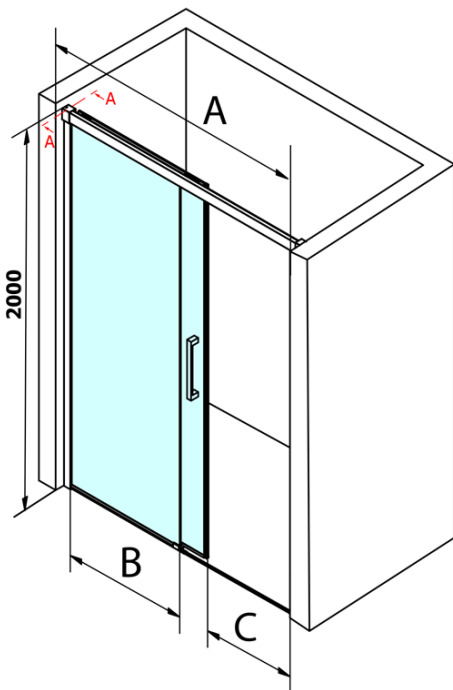

Objednací kód: GF5012

Základní informace

Značka: Gelco
Série: FONDURA

Rozměry

Šířka: 1200 mm
Výška: 2000 mm

Parametry

Barva profilu: Chrom - Leštěný hliník
Tvar: Dveře do niky
Typ otevírání: Posuvné
Směr otevírání: Univerzální
Šířka vstupu: 495 mm
Typ výplně: Čiré sklo
Úprava skla: Coated glass
Tloušťka skla: 8 mm
Instalační šířka od: 1170 mm
Instalační šířka do: 1210 mm
Vlastnosti: Bezrámové provedení
Hmotnost / ks: 56.5 kg
Balení: 1 ks
Záruka: 3 roky

Náhradní díly

DRAGON, FONDURA, ALTIS těsnění spodní, 1000 mm (Objednací kód: NDGD02)
Bublínkové těsnění pro sklo 8mm, 1963mm (Objednací kód: NDAL02)
FONDURA madlo (Objednací kód: NDGF-MADLO)

Technický list