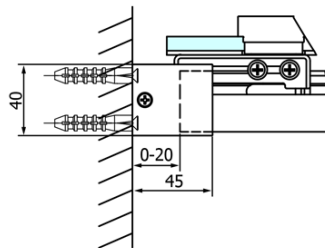

MODEL	A	B	C
GF5011	1070-1110	513	445
GF5012	1170-1210	563	495
GF5013	1270-1310	613	545
GF5014	1370-1410	663	595