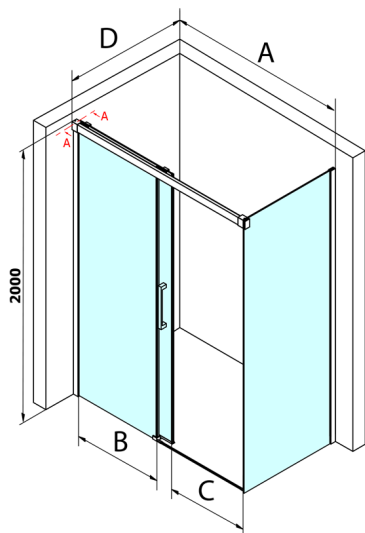

Objednací kód: GF5012

Rozměry

Šířka: 1200 mm
Výška: 2000 mm

Parametry

Záruka: 3 roky

Technický list

MODEL	A	B	C
GF5011	1070-1110	513	445
GF5012	1170-1210	563	495
GF5013	1270-1310	613	545
GF5014	1370-1410	663	595

MODEL	A	B	C
GF5011	1070-1110	513	445
GF5012	1170-1210	563	495
GF5013	1270-1310	613	545
GF5014	1370-1410	663	595

MODEL	D
GF5080	780-800
GF5090	880-900
GF5001	980-1000