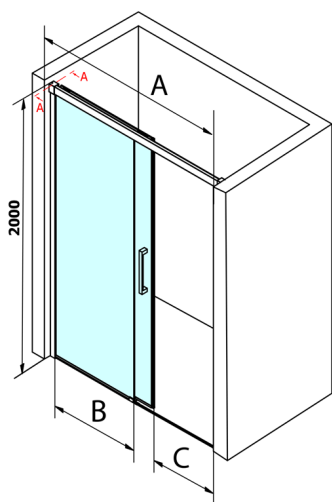

Objednací kód: GF5012

Rozměry

Šířka: 1200 mm
Výška: 2000 mm

Parametry

Záruka: 3 roky

Technický list

MODEL	A	B	C
GF5011	1070-1110	513	445
GF5012	1170-1210	563	495
GF5013	1270-1310	613	545
GF5014	1370-1410	663	595

MODEL	A	B	C
GF5011	1070-1110	513	445
GF5012	1170-1210	563	495
GF5013	1270-1310	613	545
GF5014	1370-1410	663	595

MODEL	D
GF5080	780-800
GF5090	880-900
GF5001	980-1000