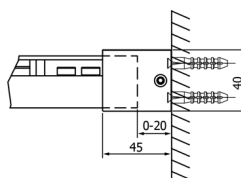

Objednací kód: GF5012

Rozměry

Šířka: 1200 mm
Výška: 2000 mm

Parametry

Záruka: 3 roky

Technický list

MODEL	A	B	C
GF5011	1070-1110	513	445
GF5012	1170-1210	563	495
GF5013	1270-1310	613	545
GF5014	1370-1410	663	595

MODEL	A	B	C
GF5011	1070-1110	513	445
GF5012	1170-1210	563	495
GF5013	1270-1310	613	545
GF5014	1370-1410	663	595

MODEL	D
GF5080	780-800
GF5090	880-900
GF5001	980-1000