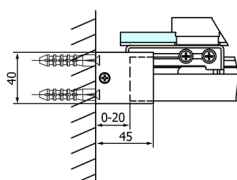

Objednací kód: GF5012

Rozměry

Šířka: 1200 mm
Výška: 2000 mm

Parametry

Záruka: 3 roky

Technický list

MODEL	A	B	C
GF5011	1070-1110	513	445
GF5012	1170-1210	563	495
GF5013	1270-1310	613	545
GF5014	1370-1410	663	595

MODEL	A	B	C
GF5011	1070-1110	513	445
GF5012	1170-1210	563	495
GF5013	1270-1310	613	545
GF5014	1370-1410	663	595

MODEL	D
GF5080	780-800
GF5090	880-900
GF5001	980-1000