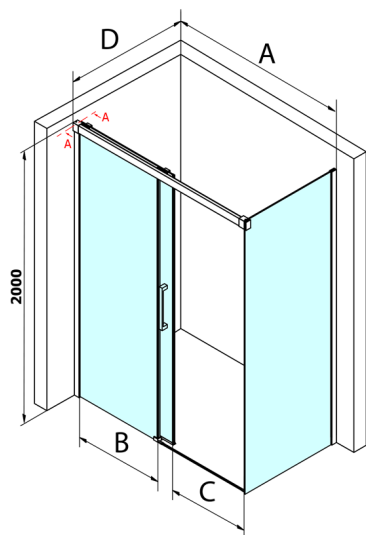

Technický list