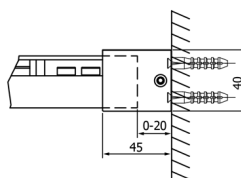

Objednací kód: GF5011

Rozměry

Šířka: 1100 mm

Výška: 2000 mm

Parametry

Záruka: 3 roky

Technický list

MODEL	A	B	C
GF5011	1070-1110	513	445
GF5012	1170-1210	563	495
GF5013	1270-1310	613	545
GF5014	1370-1410	663	595

MODEL	A	B	C
GF5011	1070-1110	513	445
GF5012	1170-1210	563	495
GF5013	1270-1310	613	545
GF5014	1370-1410	663	595

MODEL	D
GF5080	780-800
GF5090	880-900
GF5001	980-1000