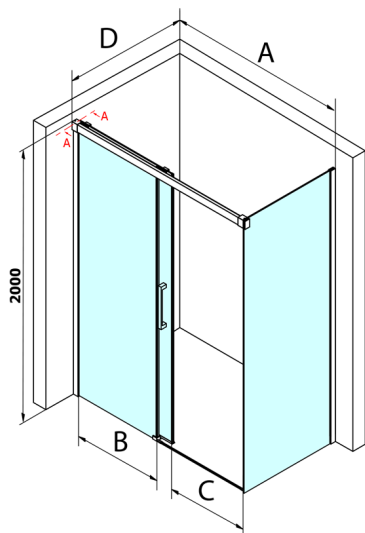

Objednací kód: GF5011

Rozměry

Šířka: 1100 mm

Výška: 2000 mm

Parametry

Záruka: 3 roky

Technický list

MODEL	A	B	C
GF5011	1070-1110	513	445
GF5012	1170-1210	563	495
GF5013	1270-1310	613	545
GF5014	1370-1410	663	595

MODEL	A	B	C
GF5011	1070-1110	513	445
GF5012	1170-1210	563	495
GF5013	1270-1310	613	545
GF5014	1370-1410	663	595

MODEL	D
GF5080	780-800
GF5090	880-900
GF5001	980-1000