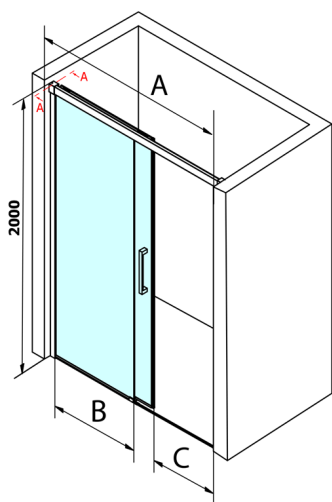

Objednací kód: GF5011

Rozměry

Šířka: 1100 mm

Výška: 2000 mm

Parametry

Záruka: 3 roky

Technický list

MODEL	A	B	C
GF5011	1070-1110	513	445
GF5012	1170-1210	563	495
GF5013	1270-1310	613	545
GF5014	1370-1410	663	595

MODEL	A	B	C
GF5011	1070-1110	513	445
GF5012	1170-1210	563	495
GF5013	1270-1310	613	545
GF5014	1370-1410	663	595

MODEL	D
GF5080	780-800
GF5090	880-900
GF5001	980-1000