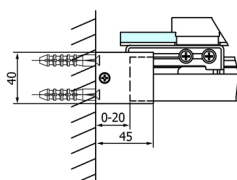

Objednací kód: GF5011

Rozměry

Šířka: 1100 mm

Výška: 2000 mm

Parametry

Záruka: 3 roky

Technický list

MODEL	A	B	C
GF5011	1070-1110	513	445
GF5012	1170-1210	563	495
GF5013	1270-1310	613	545
GF5014	1370-1410	663	595

MODEL	A	B	C
GF5011	1070-1110	513	445
GF5012	1170-1210	563	495
GF5013	1270-1310	613	545
GF5014	1370-1410	663	595

MODEL	D
GF5080	780-800
GF5090	880-900
GF5001	980-1000