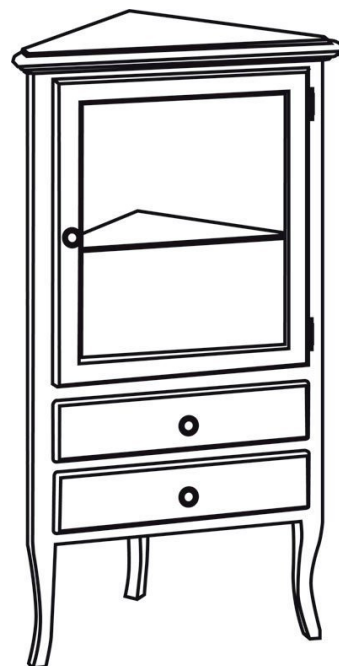

RETRO skříňka rohová 60x120x47cm, starobílá, pravá

SAPHO

Objednací kód: 1717

Rozměry

Šířka: 600 mm
Výška: 1200 mm
Hloubka: 470 mm

Parametry

Barva: Bílá
Dekor: Starobílá
Materiál: Masiv dřevo/dýha
Záruka: 2 roky