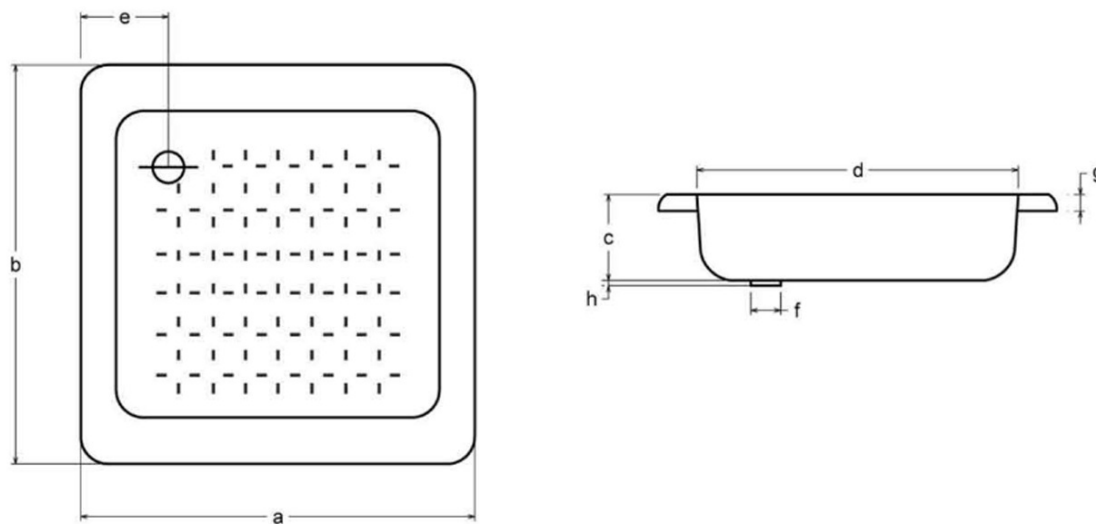

Technický list

CARATTERISTICHE TECNICHE								
PIATTO DOCCIA con antisdrucciolo	a	b	c	d	e	f	g	h
80 x 80 x 16	800	800	150	700	190	52	28	10