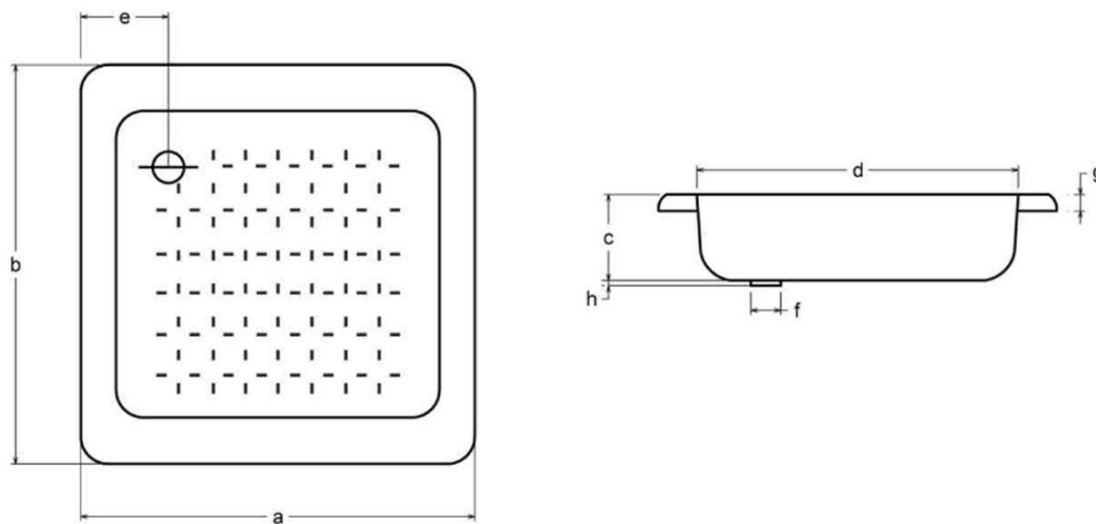

Objednací kód: PD80X80

Základní informace

Značka: SMAVIT

Rozměry

Délka: 800 mm

Šířka: 800 mm

Výška: 160 mm

Parametry

Barva: Bílá

Materiál: Ocel/Smalt

Tvar: Čtvercové

Průměr odpadu: 50 mm

Reliéf (povrch) dna: Profilovaný

Hmotnost / ks: 8.26 kg

Balení: 1 ks

Záruka: 2 roky

Náhradní díly

REMALE opravný smalt, 8ml, bílá (Objednací kód: REM0)

Technický list

CARATTERISTICHE TECNICHE								
PIATTO DOCCIA con antisdrucciolo	a	b	c	d	e	f	g	h
80 x 80 x 16	800	800	150	700	190	52	28	10