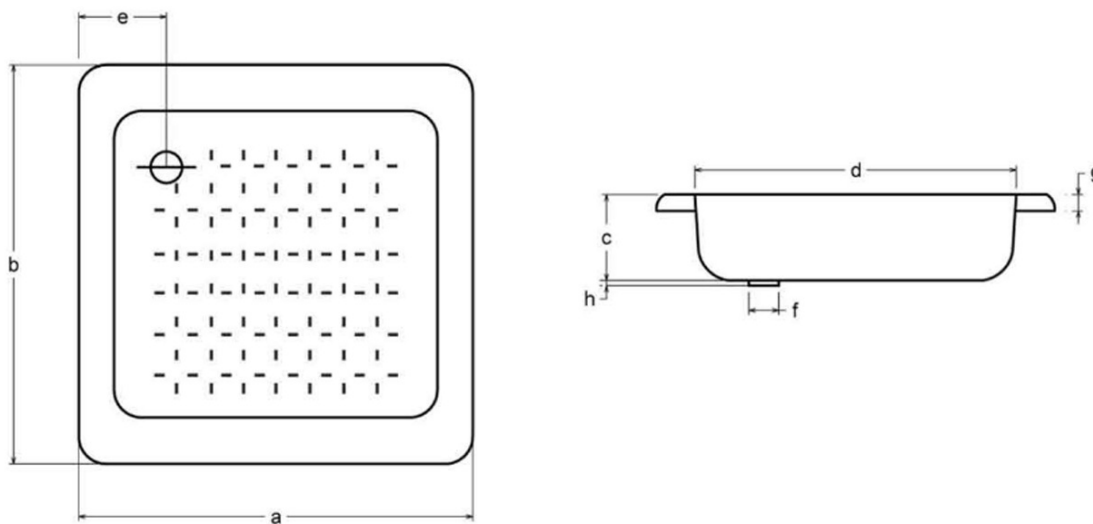

Objednací kód: PD80X80

Základní informace

Značka: SMAVIT

Rozměry

Délka: 800 mm

Šířka: 800 mm

Výška: 160 mm

Parametry

Barva: Bílá

Materiál: Ocel/Smalt

Tvar: Čtvercové

Průměr odpadu: 50 mm

Reliéf (povrch) dna: Profilovaný

Hmotnost / ks: 8.26 kg

Balení: 1 ks

Záruka: 2 roky

Doporučujeme přikoupit

1 ks Vaničkový sifon, průměr 50mm, DN40/50, krytka nerez lesk (Objednací kód: 162.540.3)

Náhradní díly

REMALLE opravný smalt, 8ml, bílá (Objednací kód: REM0)

Technický list

CARATTERISTICHE TECNICHE								
PIATTO DOCCIA con antisdrucciolo	a	b	c	d	e	f	g	h
80 x 80 x 16	800	800	150	700	190	52	28	10