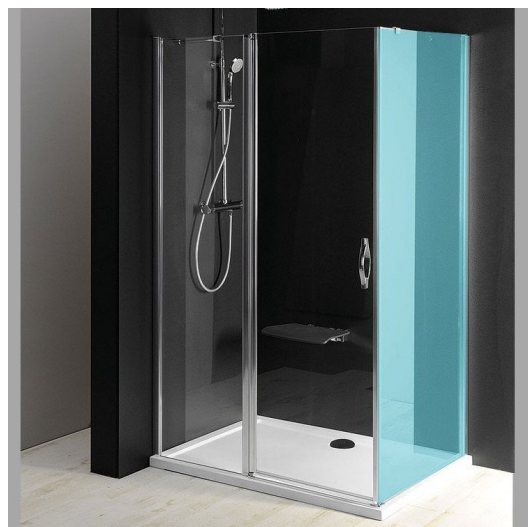

ONE sprchové dveře s pevnou částí 900 mm, čiré sklo

Objednací kód: GO4890

Rozměry

Šířka: 900 mm
Výška: 1900 mm

Parametry

Záruka: 3 roky

Technický list