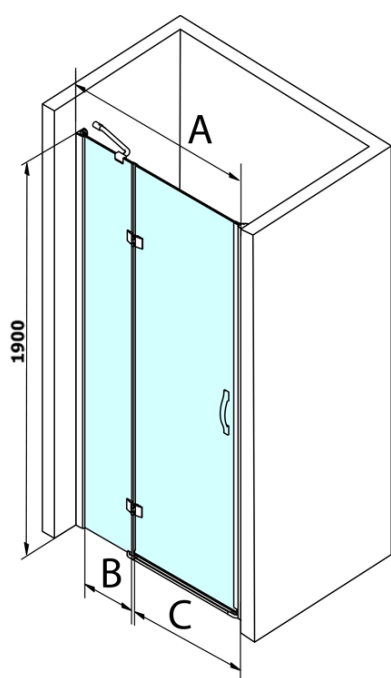

Objednací kód: GL1212

Základní informace

Značka: Gelco
Série: LEGRO

Rozměry

Šířka: 1200 mm
Výška: 1900 mm

Parametry

Barva profilu: Chrom - Leštěný hliník
Tvar: Dveře do niky
Typ otevírání: Otevírací jednokřídlé
Směr otevírání: Univerzální
Šířka vstupu: 600 mm
Typ výplně: Čiré sklo
Úprava skla: Coated glass
Tloušťka skla: 8 mm
Instalační šířka od: 1180 mm
Instalační šířka do: 1220 mm
Vlastnosti: Bezrámové provedení
Hmotnost / ks: 43.0 kg
Balení: 1 ks
Záruka: 3 roky

Náhradní díly

Set svislých těsnění mezi skla 8mm (Objednací kód: NDGL03)

LEGRO set svislých těsnění pro 6mm sklo, 1900mm (Objednací kód: NDGL06)

Set magnetických těsnění pro sklo 6/8mm, 1900mm (Objednací kód: NDGL05)

LEGRO-ONE těsnění spodní pro rovné sklo 6mm, délka 1000mm (Objednací kód: NDGOL01)

Madlo standard pro zástěny LEGRO, SIGMA, AG a ONE, pár, chrom (Objednací kód: NDGLMADLO)

Technický list

MODEL	A	B	C
GL1280	780-820	215	500
GL1290	880-920	215	600
GL1210	980-1020	315	600
GL1211	1080-1120	415	600
GL1212	1180-1220	515	600