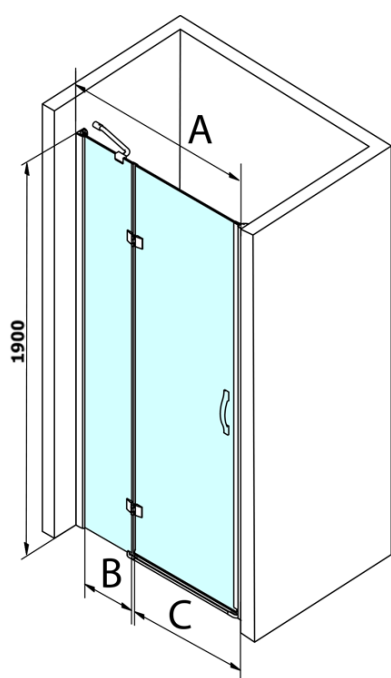

Objednací kód: GL1212

Základní informace

Značka: Gelco
Série: LEGRO

Rozměry

Šířka: 1200 mm
Výška: 1900 mm

Parametry

Barva profilu: Chrom - Leštěný hliník
Tvar: Dveře do niky
Typ otevírání: Otevírací jednokřídlé
Směr otevírání: Univerzální
Šířka vstupu: 600 mm
Typ výplně: Čiré sklo
Úprava skla: Coated glass
Tloušťka skla: 8 mm
Instalační šířka od: 1180 mm
Instalační šířka do: 1220 mm
Vlastnosti: Bezrámové provedení
Hmotnost / ks: 43.0 kg
Balení: 1 ks
Záruka: 3 roky

Náhradní díly

LEGRO set svislých těsnění pro 8mm sklo, 1900mm (Objednací kód: NDGL03)

LEGRO set svislých těsnění pro 6mm sklo, 1900mm (Objednací kód: NDGL06)

Set magnetických těsnění pro sklo 6/8mm, 1900mm (Objednací kód: NDGL05)

LEGRO-ONE těsnění spodní pro rovné sklo 6mm, délka 1000mm (Objednací kód: NDGOL01)

Madlo standard pro zástěny LEGRO, SIGMA, AG a ONE, pár, chrom (Objednací kód: NDGLMADLO)

Technický list

MODEL	A	B	C
GL1280	780-820	215	500
GL1290	880-920	215	600
GL1210	980-1020	315	600
GL1211	1080-1120	415	600
GL1212	1180-1220	515	600