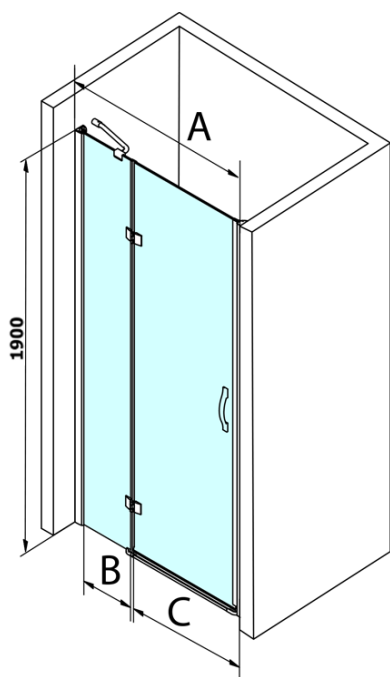

## Rozměry

Šířka: 1200 mm  
Výška: 1900 mm

## Parametry

Barva profilu: Chrom - Leštěný hliník  
Tvar: Dveře do niky  
Typ otevírání: Otevírací jednokřídlé  
Směr otevírání: Univerzální  
Šířka vstupu: 600 mm  
Typ výplně: Čiré sklo  
Úprava skla: Coated glass  
Tloušťka skla: 8 mm  
Instalační šířka od: 1180 mm  
Instalační šířka do: 1220 mm  
Vlastnosti: Bezrámové provedení  
Hmotnost / ks: 43.0 kg  
Balení: 1 ks  
Záruka: 3 roky

## Náhradní díly

LEGRO set svislých těsnění pro 8mm sklo, 1900mm (Objednací kód: NDGL03)

LEGRO set svislých těsnění pro 6mm sklo, 1900mm (Objednací kód: NDGL06)

Set magnetických těsnění pro sklo 6/8mm, 1900mm (Objednací kód: NDGL05)

LEGRO-ONE těsnění spodní pro rovné sklo 6mm, délka 1000mm (Objednací kód: NDGOL01)

Madlo standard pro zástěny LEGRO, SIGMA, AG a ONE, pár, chrom (Objednací kód: NDGLMADLO)

Technický list

MODEL	A	B	C
GL1280	780-820	215	500
GL1290	880-920	215	600
GL1210	980-1020	315	600
GL1211	1080-1120	415	600
GL1212	1180-1220	515	600