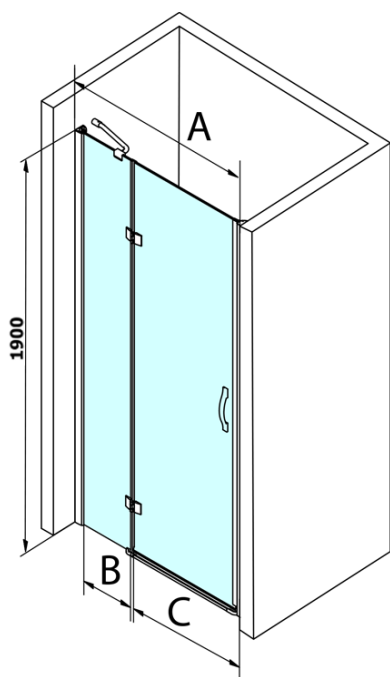

Objednací kód: GL1212

Základní informace

Značka: Gelco
Série: LEGRO

Rozměry

Šířka: 1200 mm
Výška: 1900 mm

Parametry

Barva profilu: Chrom - Leštěný hliník
Tvar: Dveře do niky
Typ otevírání: Otevírací jednokřídlé
Směr otevírání: Univerzální
Šířka vstupu: 600 mm
Typ výplně: Čiré sklo
Úprava skla: Coated glass
Tloušťka skla: 8 mm
Instalační šířka od: 1180 mm
Instalační šířka do: 1220 mm
Vlastnosti: Bezrámové provedení
Hmotnost / ks: 43.0 kg
Balení: 1 ks
Záruka: 3 roky

Náhradní díly

LEGRO set svislých těsnění pro 8mm sklo, 1900mm (Objednací kód: NDGL03)

LEGRO set svislých těsnění pro 6mm sklo, 1900mm (Objednací kód: NDGL06)

Set magnetických těsnění pro sklo 6/8mm, 1900mm (Objednací kód: NDGL05)

LEGRO-ONE těsnění spodní pro rovné sklo 6mm, délka 1000mm (Objednací kód: NDGOL01)

Madlo standard pro zástěny LEGRO, SIGMA, AG a ONE, pár, chrom (Objednací kód: NDGLMADLO)

Technický list

MODEL	A	B	C
GL1280	780-820	215	500
GL1290	880-920	215	600
GL1210	980-1020	315	600
GL1211	1080-1120	415	600
GL1212	1180-1220	515	600