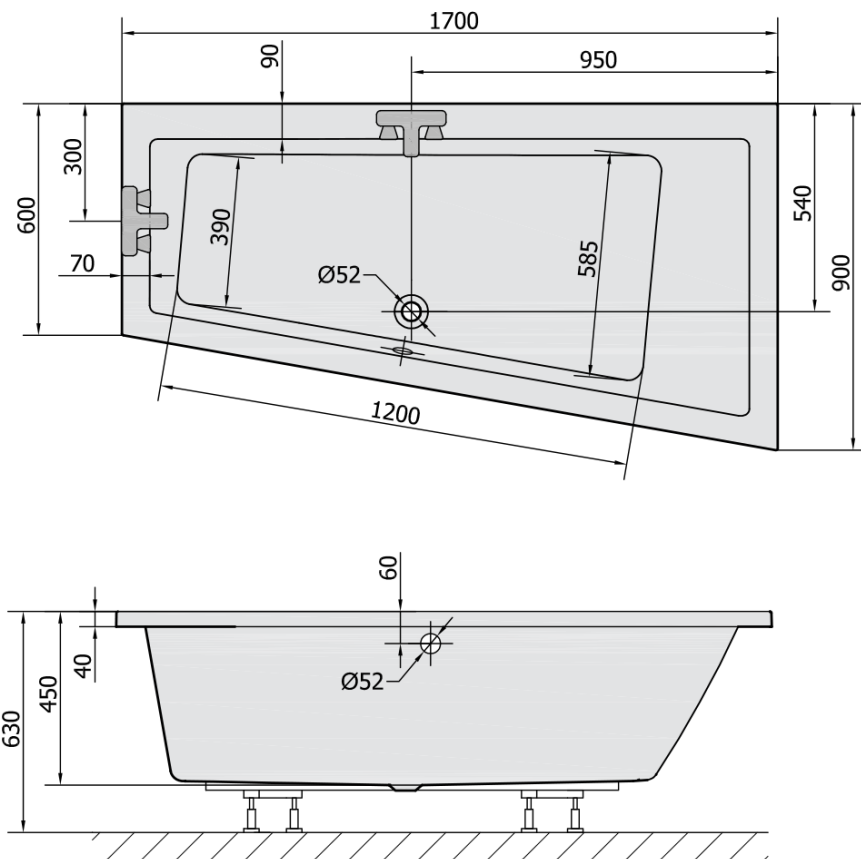

Objednací kód: 81511

Základní informace

Značka: Polysan

Rozměry

Délka: 1700 mm

Šířka: 900 mm

Výška: 450 mm

Objem: 258 l

Parametry

Barva: Bílá

Jiné barevné provedení: Dle vzorníku

Materiál: Akrylát

Tvar: Asymetrické

Instalace: Vestavná (k obezdění)

Průměr odpadu: 52 mm

Vlastnosti: Výška okraje 40 mm (Standard)

Hmotnost / ks: 31.69 kg

Balení: 1 ks

Záruka: 10 let

Doporučujeme přikoupit

1 ks Podstavec k akrylátové vaně Polysan, 51,5-74,5cm, pár (Objednací kód: PO60-80)

1 ks Zvukoizolační samolepící páska k vaně, 3m (Objednací kód: 93400)

1 ks Sifon 6/4", výška 42mm, DN40 (Objednací kód: 71712)

Technický list

VOLUME 258L