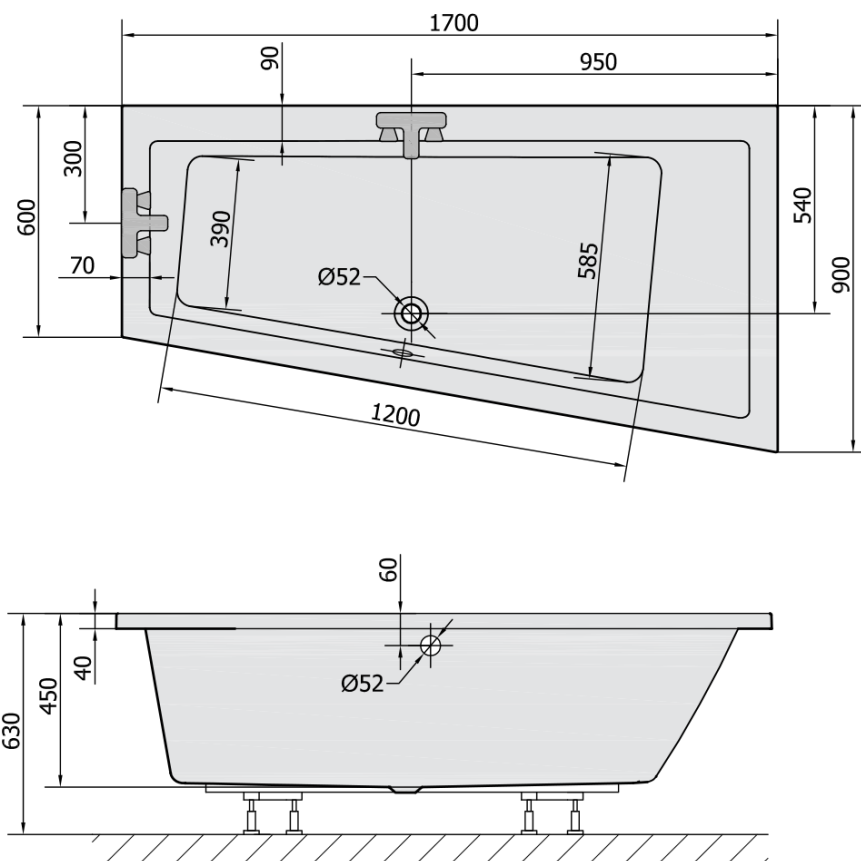

Objednací kód: 81511

Základní informace

Značka: Polysan

Rozměry

Délka: 1700 mm

Šířka: 900 mm

Výška: 450 mm

Objem: 258 l

Parametry

Barva: Bílá

Jiné barevné provedení: Dle vzorníku

Materiál: Akrylát

Tvar: Asymetrické

Instalace: Vestavná (k obezdění)

Průměr odpadu: 52 mm

Vlastnosti: Výška okraje 40 mm (Standard)

Hmotnost / ks: 31.69 kg

Balení: 1 ks

Záruka: 10 let

Doporučujeme přikoupit

1 ks Podstavec k akrylátové vaně Polysan, 51,5-74,5cm, pár (Objednací kód: PO60-80)

1 ks Zvukoizolační samolepící páska k vaně, 3m (Objednací kód: 93400)

1 ks Sifon 6/4", výška 42mm, DN40 (Objednací kód: 71712)

Technický list

VOLUME 258L