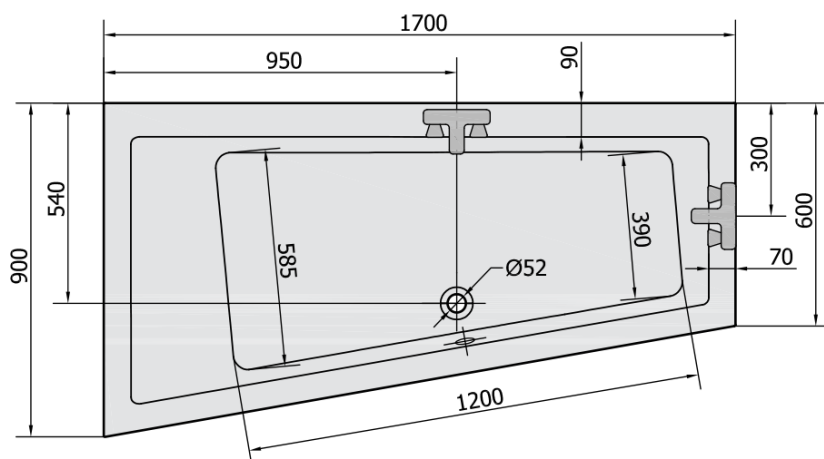

Produktový list

Objednací kód: **81111**

ANDRA L asymetrická vana 170x90x45cm, bílá

VOLUME 258L