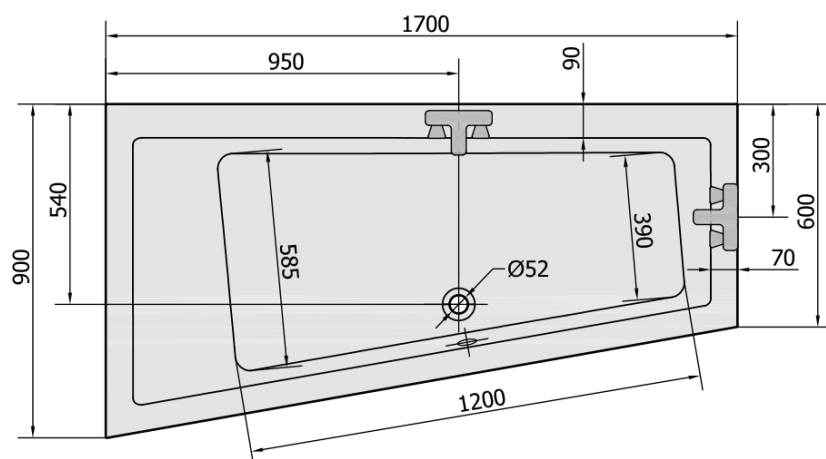

ANDRA L asymetrická vana 170x90x45cm, bílá

Objednací kód: 81111

Rozměry

Délka: 1700 mm
 Šířka: 900 mm
 Výška: 450 mm
 Objem: 258 l

Parametry

Barva: Bílá
 Materiál: Akrylát
 Záruka: 10 let

Technický list

VOLUME 258L