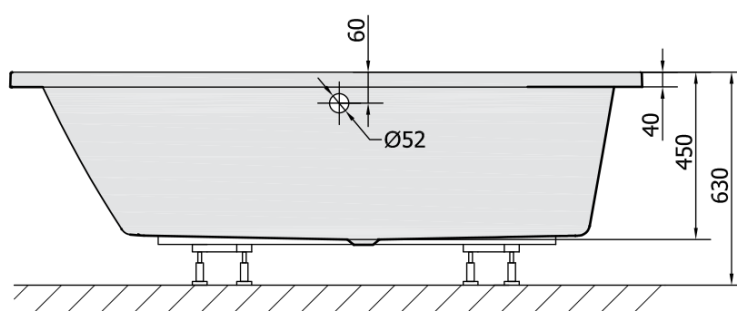

ANDRA L asymetrická vana 170x90x45cm, bílá

Objednací kód: 81111

Rozměry

Délka: 1700 mm
 Šířka: 900 mm
 Výška: 450 mm
 Objem: 258 l

Parametry

Barva: Bílá
 Materiál: Akrylát
 Záruka: 10 let

Technický list

VOLUME 258L