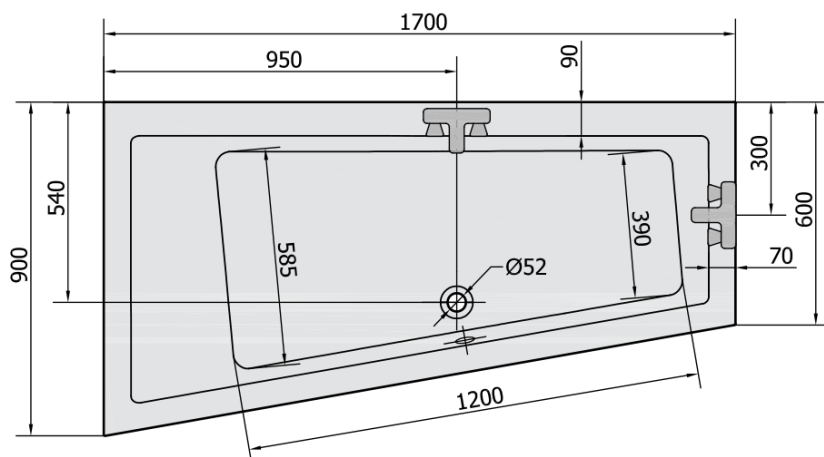

## ANDRA L asymetrická vana 170x90x45cm, bílá

Objednací kód: 81111

### Rozměry

Délka: 1700 mm  
 Šířka: 900 mm  
 Výška: 450 mm  
 Objem: 258 l

### Technický list

VOLUME 258L