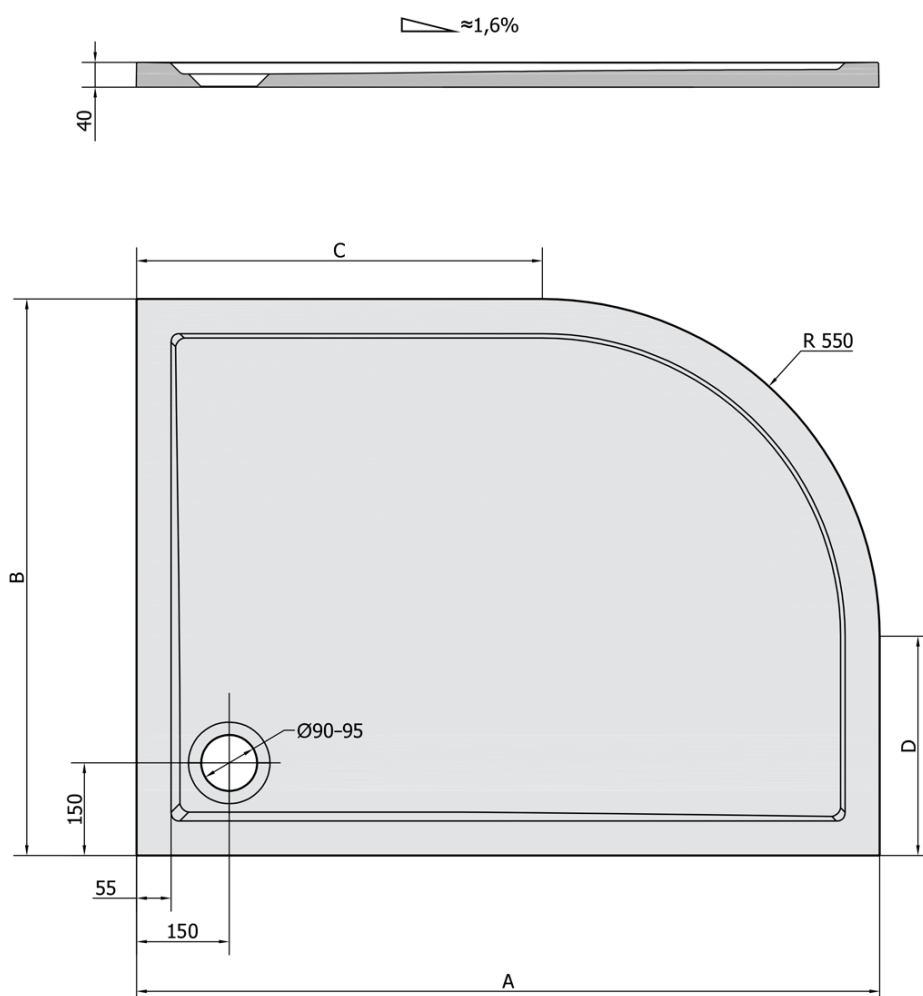

RENA R sprchová vanička z litého mramoru, čtvrtkruh 100x80cm, R550, pravá, bílá

Objednací kód: 76511

Základní informace

Značka: Polysan

Série: KLASIK

Rozměry

Délka: 1000 mm

Šířka: 800 mm

Výška: 40 mm

Parametry

Barva: Bílá

Materiál: Litý mramor

Tvar: Asymetrické

Průměr odpadu: 90 mm

Rádus: R550

Reliéf (povrch) dna: Hladký

Hmotnost / ks: 45.0 kg

Balení: 1 ks

Záruka: 2 roky

Doporučujeme přikoupit

1 ks Vaničkový sifon, průměr otvoru 90mm, DN40, krytka nerez lesk (Objednací kód: 1711C)

1 ks Samolepící nohy pro sprchovou vaničku, v. 96-125mm (8ks/sada) (Objednací kód: PV008)

RENA R sprchová vanička z litého mramoru, čtvrtkruh 100x80cm, R550, pravá, bílá

Technický list

RENA	kod	A	B	C	D
90x80L	72890	900	800	350	250
90x80R	72891	900	800	350	250
100x80L	75511	1000	800	450	250
100x80R	76511	1000	800	450	250
120x90L	64611	1200	900	650	350
120x90R	65611	1200	900	650	350