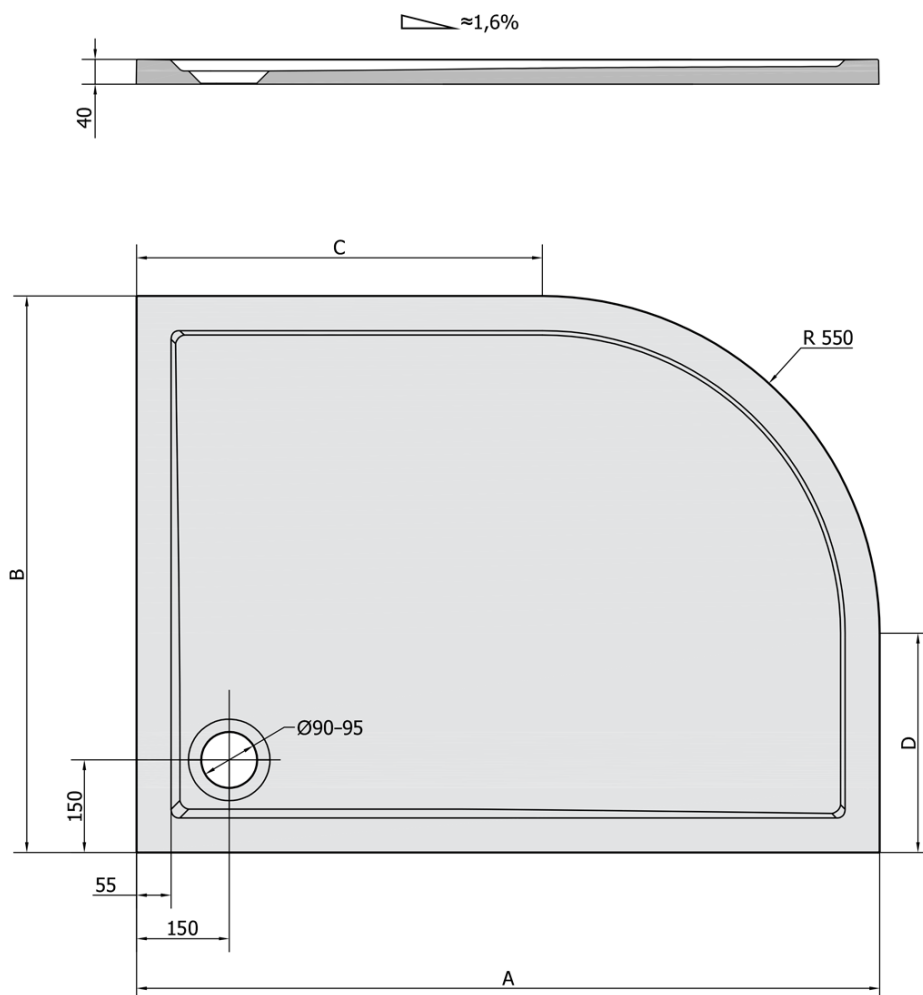

**RENA R sprchová vanička z litého mramoru, čtvrtkruh  
100x80cm, R550, pravá, bílá**

**polysan** 

Objednací kód: 76511

**Základní informace**

Značka: Polysan

Série: KLASIK

**Rozměry**

Délka: 1000 mm

Šířka: 800 mm

Výška: 40 mm

**Parametry**

Barva: Bílá

Materiál: Litý mramor

Tvar: Asymetrické

Průměr odpadu: 90 mm

Rádus: R550

Reliéf (povrch) dna: Hladký

Hmotnost / ks: 45.0 kg

Balení: 1 ks

Záruka: 2 roky

**Doporučujeme přikoupit**

1 ks Vaničkový sifon, průměr 90mm, DN40, krytka nerez lesk (Objednací kód: 1711C)

1 ks Samolepící nohy pro sprchovou vaničku, v. 96-125mm (8ks/sada) (Objednací kód: PV008)

## Technický list

| RENA    | kod   | A    | B   | C   | D   |
|---------|-------|------|-----|-----|-----|
| 90x80L  | 72890 | 900  | 800 | 350 | 250 |
| 90x80R  | 72891 | 900  | 800 | 350 | 250 |
| 100x80L | 75511 | 1000 | 800 | 450 | 250 |
| 100x80R | 76511 | 1000 | 800 | 450 | 250 |
| 120x90L | 64611 | 1200 | 900 | 650 | 350 |
| 120x90R | 65611 | 1200 | 900 | 650 | 350 |