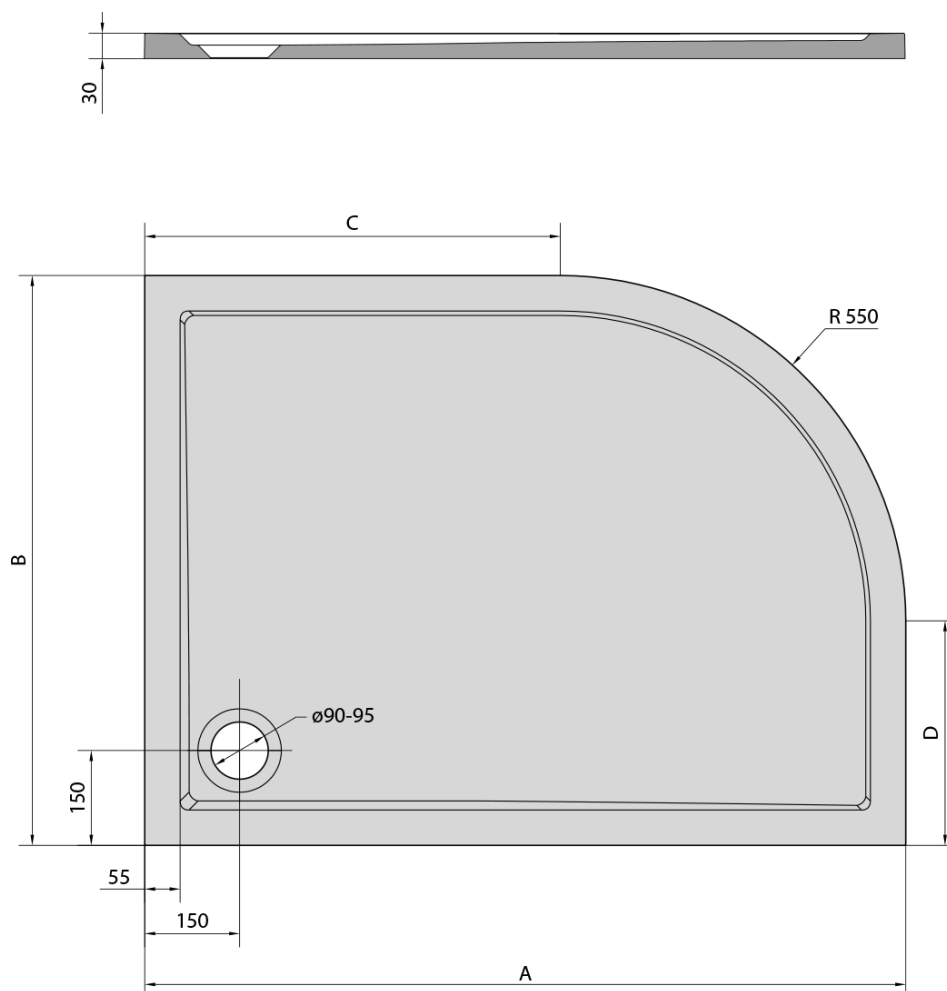

**RENA R sprchová vanička z litého mramoru,čtvrtekruh  
100x80cm, R550, pravá, bílá**

**Objednací kód:** 76511

**Základní informace**

**Značka:** Polysan

**Série:** KLASIK

**Rozměry**

**Délka:** 1000 mm

**Šířka:** 800 mm

**Výška:** 30 mm

**Parametry**

**Záruka:** 2 roky

**Hmotnost / ks:** 34 kg

**Balení:** 1 ks

**Barva:** Bílá

**Materiál:** Litý mramor

**Tvar:** Asymetrické

**Průměr odpadu:** 90 mm

**Rádus:** R550

**Reliéf (povrch) dna:** Hladký

**3D model:** ANO

**Doporučujeme přikoupit**

1 ks Samolepicí nohy pro sprchovou vaničku, v. 96-125mm (8ks/sada) (Objednací kód: PV008)

## Technický list

RENA	kod	A	B	C	D
90x80L	72890	900	800	350	250
90x80R	72891	900	800	350	250
100x80L	75511	1000	800	450	250
100x80R	76511	1000	800	450	250
120x90L	64611	1200	900	650	350
120x90R	65611	1200	900	650	350