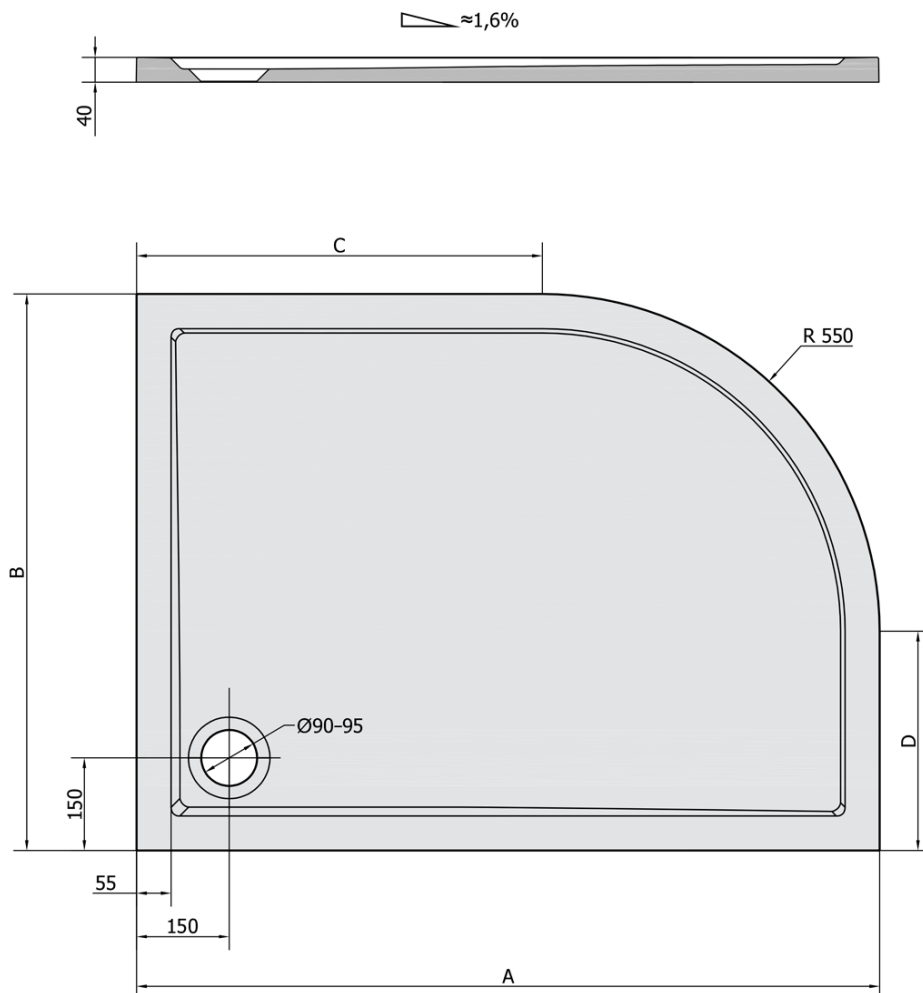

**RENA R sprchová vanička z litého mramoru, čtvrtkruh
100x80cm, R550, pravá, bílá**

Objednací kód: 76511

Základní informace

Značka: Polysan

Série: KLASIK

Rozměry

Délka: 1000 mm

Šířka: 800 mm

Výška: 40 mm

Parametry

Barva: Bílá

Materiál: Litý mramor

Tvar: Asymetrické

Průměr odpadu: 90 mm

Rádus: R550

Reliéf (povrch) dna: Hladký

Hmotnost / ks: 45.0 kg

Balení: 1 ks

Záruka: 2 roky

Doporučujeme přikoupit

1 ks Vaničkový sifon, průměr 90mm, DN40, krytka nerez lesk (Objednací kód: 1711C)

1 ks Samolepicí nohy pro sprchovou vaničku, v. 96-125mm (8ks/sada) (Objednací kód: PV008)

Technický list

RENA	kod	A	B	C	D
90x80L	72890	900	800	350	250
90x80R	72891	900	800	350	250
100x80L	75511	1000	800	450	250
100x80R	76511	1000	800	450	250
120x90L	64611	1200	900	650	350
120x90R	65611	1200	900	650	350