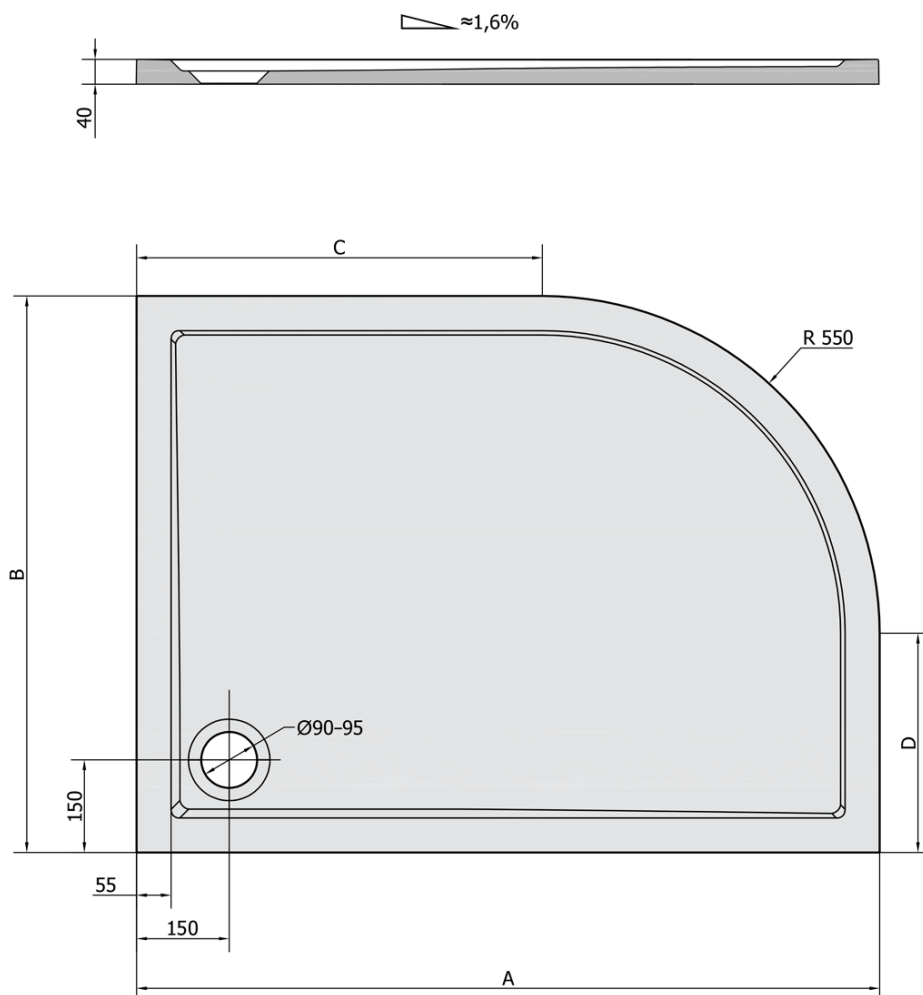

**RENA R sprchová vanička z litého mramoru, čtvrtkruh
100x80cm, R550, pravá, bílá**

Objednací kód: 76511

Základní informace

Značka: Polysan

Série: KLASIK

Rozměry

Délka: 1000 mm

Šířka: 800 mm

Výška: 40 mm

Parametry

Barva: Bílá

Materiál: Litý mramor

Tvar: Asymetrické

Průměr odpadu: 90 mm

Rádus: R550

Reliéf (povrch) dna: Hladký

Hmotnost / ks: 45.0 kg

Balení: 1 ks

Záruka: 2 roky

Doporučujeme přikoupit

1 ks Vaničkový sifon, průměr otvoru 90mm, DN40, krytka nerez lesk (Objednací kód: 1711C)

1 ks Samolepicí nohy pro sprchovou vaničku, v. 96-125mm (8ks/sada) (Objednací kód: PV008)

Technický list

RENA	kod	A	B	C	D
90x80L	72890	900	800	350	250
90x80R	72891	900	800	350	250
100x80L	75511	1000	800	450	250
100x80R	76511	1000	800	450	250
120x90L	64611	1200	900	650	350
120x90R	65611	1200	900	650	350