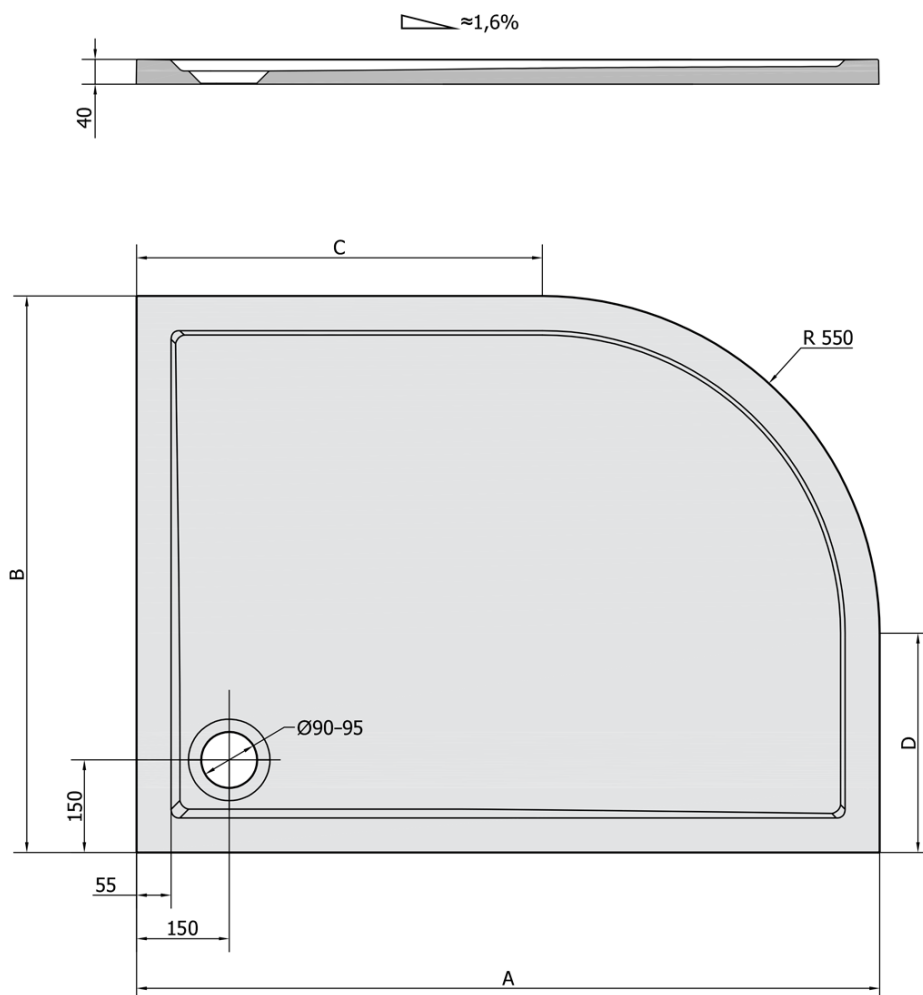

**RENA R sprchová vanička z litého mramoru,čtvrtekruh  
100x80cm, R550, pravá, bílá**

Objednací kód: 76511

**Základní informace**

Značka: Polysan

Série: KLASIK

**Rozměry**

Délka: 1000 mm

Šířka: 800 mm

Výška: 40 mm

**Parametry**

Barva: Bílá

Materiál: Litý mramor

Tvar: Asymetrické

Průměr odpadu: 90 mm

Rádus: R550

Reliéf (povrch) dna: Hladký

Hmotnost / ks: 45.0 kg

Balení: 1 ks

Záruka: 2 roky

**Doporučujeme přikoupit**

1 ks Vaničkový sifon, průměr 90mm, DN40, krytka nerez lesk (Objednací kód: 1711C)

1 ks Samolepicí nohy pro sprchovou vaničku, v. 96-125mm (8ks/sada) (Objednací kód: PV008)

## Technický list

RENA	kod	A	B	C	D
90x80L	72890	900	800	350	250
90x80R	72891	900	800	350	250
100x80L	75511	1000	800	450	250
100x80R	76511	1000	800	450	250
120x90L	64611	1200	900	650	350
120x90R	65611	1200	900	650	350