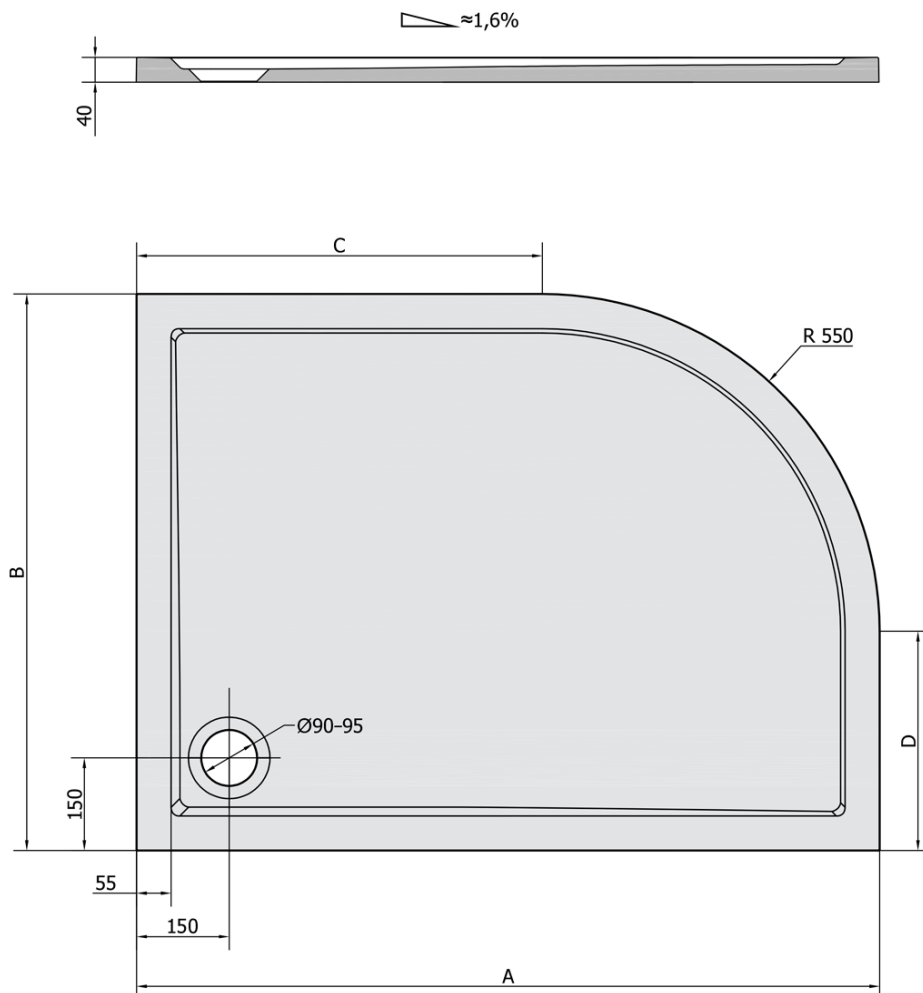

**RENA R sprchová vanička z litého mramoru, čtvrtkruh
100x80cm, R550, pravá, bílá**

Objednací kód: 76511

Základní informace

Značka: Polysan

Série: KLASIK

Rozměry

Délka: 1000 mm

Šířka: 800 mm

Výška: 40 mm

Parametry

Barva: Bílá

Materiál: Litý mramor

Tvar: Asymetrické

Průměr odpadu: 90 mm

Rádus: R550

Reliéf (povrch) dna: Hladký

Hmotnost / ks: 45.0 kg

Balení: 1 ks

Záruka: 2 roky

Doporučujeme přikoupit

1 ks Vaničkový sifon, průměr otvoru 90mm, DN40, krytka nerez lesk (Objednací kód: 1711C)

1 ks Samolepicí nohy pro sprchovou vaničku, v. 96-125mm (8ks/sada) (Objednací kód: PV008)

Technický list

RENA	kod	A	B	C	D
90x80L	72890	900	800	350	250
90x80R	72891	900	800	350	250
100x80L	75511	1000	800	450	250
100x80R	76511	1000	800	450	250
120x90L	64611	1200	900	650	350
120x90R	65611	1200	900	650	350