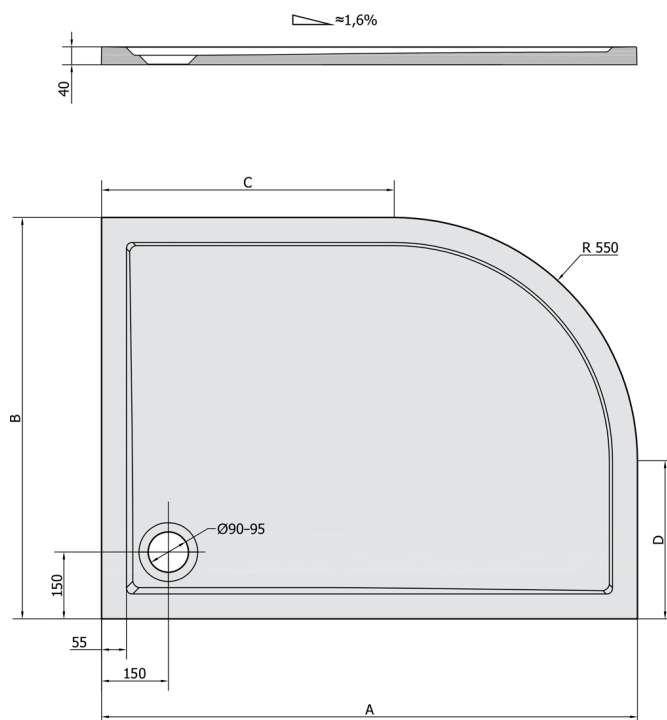

**RENA R sprchová vanička z litého mramoru, čtvrtkruh 100x80cm, R550, pravá, bílá**

Objednací kód: 76511

**Rozměry**

Délka: 1000 mm

Šířka: 800 mm

Výška: 40 mm

**Parametry**

Barva: Bílá

Materiál: Litý mramor

Záruka: 2 roky

**Technický list**

RENA	kod	A	B	C	D
90x80L	72890	900	800	350	250
90x80R	72891	900	800	350	250
100x80L	75511	1000	800	450	250
100x80R	76511	1000	800	450	250
120x90L	64611	1200	900	650	350
120x90R	65611	1200	900	650	350