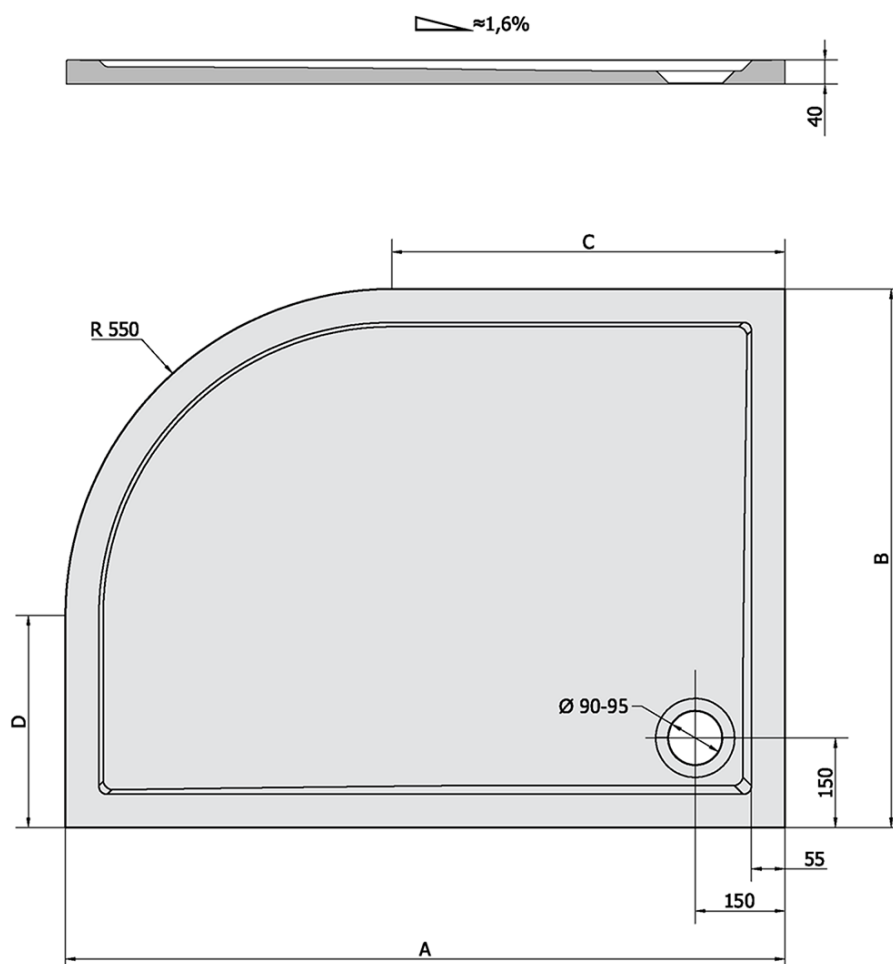

**RENA L sprchová vanička z litého mramoru,  
čtvrtkruh 100x80cm, R550, levá, bílá**

Objednací kód: 75511

**Základní informace**

Značka: Polysan

Série: KLASIK

**Rozměry**

Délka: 1000 mm

Šířka: 800 mm

Výška: 40 mm

**Parametry**

Barva: Bílá

Materiál: Litý mramor

Tvar: Asymetrické

Průměr odpadu: 90 mm

Rádus: R550

Reliéf (povrch) dna: Hladký

Hmotnost / ks: 45.0 kg

Balení: 1 ks

Záruka: 2 roky

**Doporučujeme přikoupit**

1 ks Vaničkový sifon, průměr otvoru 90mm, DN40, krytka nerez lesk (Objednací kód: 1711C)

1 ks Samolepicí nohy pro sprchovou vaničku, v. 96-125mm (8ks/sada) (Objednací kód: PV008)

## Technický list

RENA	kod	A	B	C	D
90x80L	72890	900	800	350	250
90x80R	72891	900	800	350	250
100x80L	75511	1000	800	450	250
100x80R	76511	1000	800	450	250
120x90L	64611	1200	900	650	350
120x90R	65611	1200	900	650	350