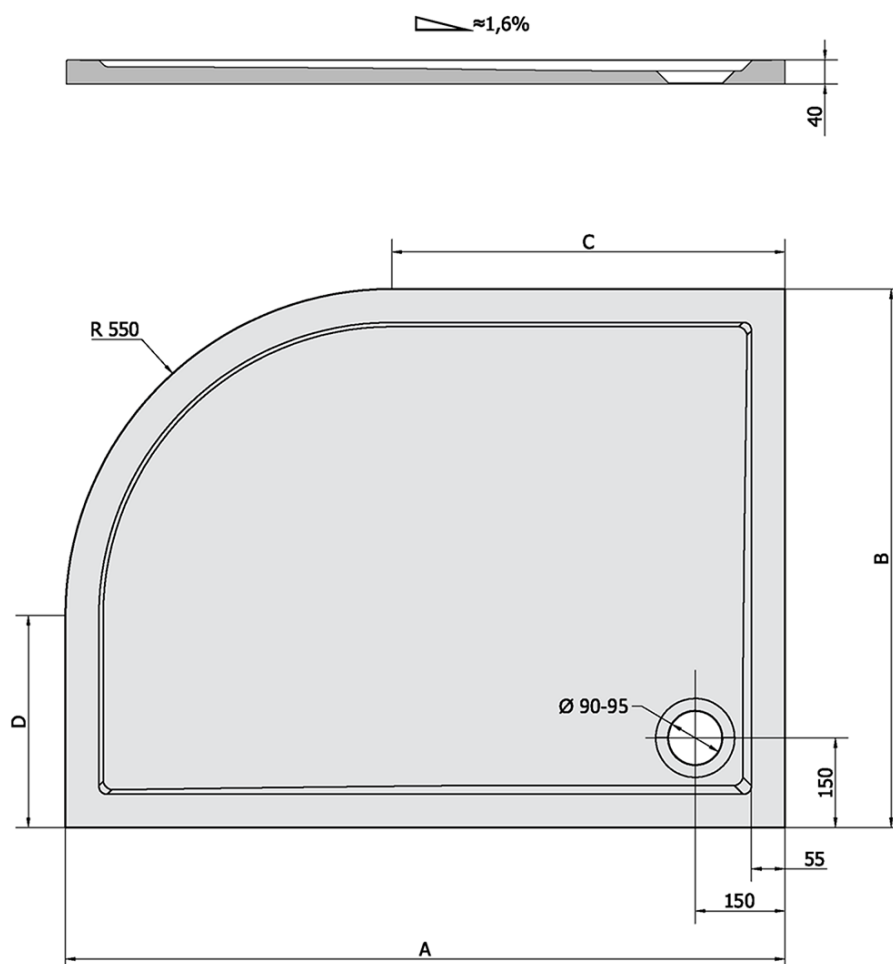

**RENA L sprchová vanička z litého mramoru,  
čtvrtekruh 100x80cm, R550, levá, bílá**

Objednací kód: 75511

**Základní informace**

Značka: Polysan

Série: KLASIK

**Rozměry**

Délka: 1000 mm

Šířka: 800 mm

Výška: 40 mm

**Parametry**

Barva: Bílá

Materiál: Litý mramor

Tvar: Asymetrické

Průměr odpadu: 90 mm

Rádus: R550

Reliéf (povrch) dna: Hladký

Hmotnost / ks: 45.0 kg

Balení: 1 ks

Záruka: 2 roky

**Doporučujeme přikoupit**

1 ks Vaničkový sifon, průměr otvoru 90mm, DN40, krytka nerez lesk (Objednací kód: 1711C)

1 ks Samolepicí nohy pro sprchovou vaničku, v. 96-125mm (8ks/sada) (Objednací kód: PV008)

## Technický list

RENA	kod	A	B	C	D
90x80L	72890	900	800	350	250
90x80R	72891	900	800	350	250
100x80L	75511	1000	800	450	250
100x80R	76511	1000	800	450	250
120x90L	64611	1200	900	650	350
120x90R	65611	1200	900	650	350