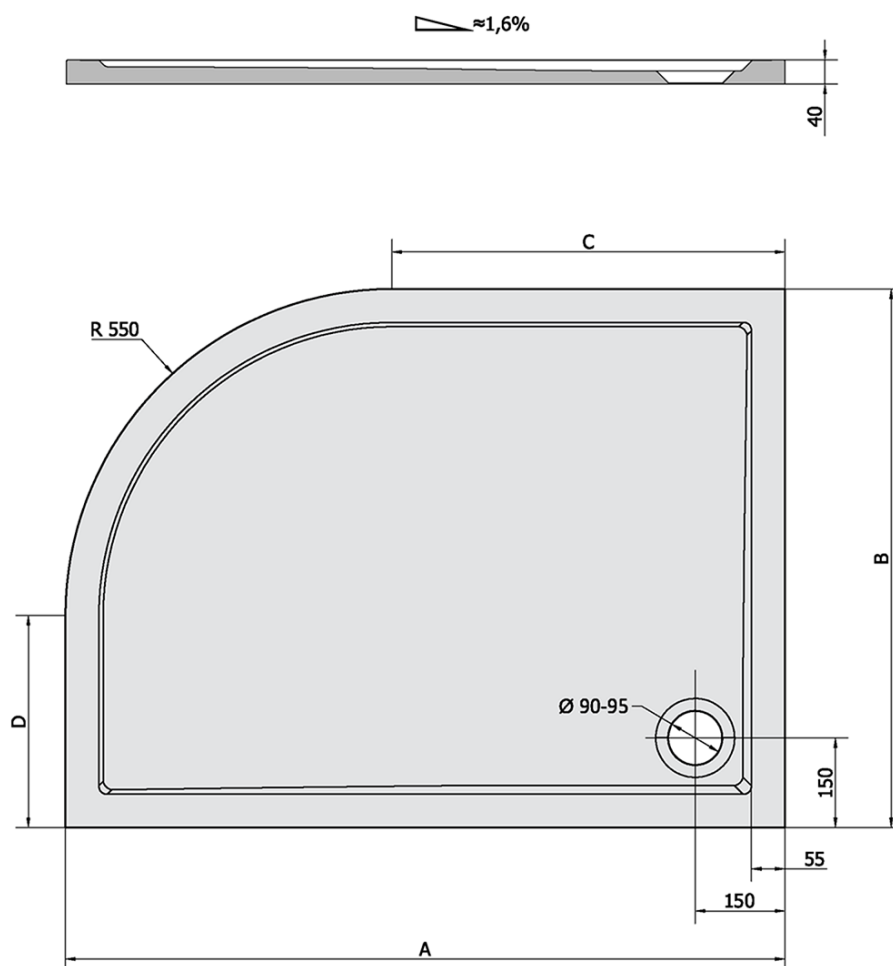

**RENA L sprchová vanička z litého mramoru,  
čtvrtkruh 100x80cm, R550, levá, bílá**

Objednací kód: 75511

**Základní informace**

Značka: Polysan

Série: KLASIK

**Rozměry**

Délka: 1000 mm

Šířka: 800 mm

Výška: 40 mm

**Parametry**

Barva: Bílá

Materiál: Litý mramor

Tvar: Asymetrické

Průměr odpadu: 90 mm

Rádus: R550

Reliéf (povrch) dna: Hladký

Hmotnost / ks: 45.0 kg

Balení: 1 ks

Záruka: 2 roky

**Doporučujeme přikoupit**

1 ks Vaničkový sifon, průměr otvoru 90mm, DN40, krytka nerez lesk (Objednací kód: 1711C)

1 ks Samolepicí nohy pro sprchovou vaničku, v. 96-125mm (8ks/sada) (Objednací kód: PV008)

## Technický list

RENA	kod	A	B	C	D
90x80L	72890	900	800	350	250
90x80R	72891	900	800	350	250
100x80L	75511	1000	800	450	250
100x80R	76511	1000	800	450	250
120x90L	64611	1200	900	650	350
120x90R	65611	1200	900	650	350