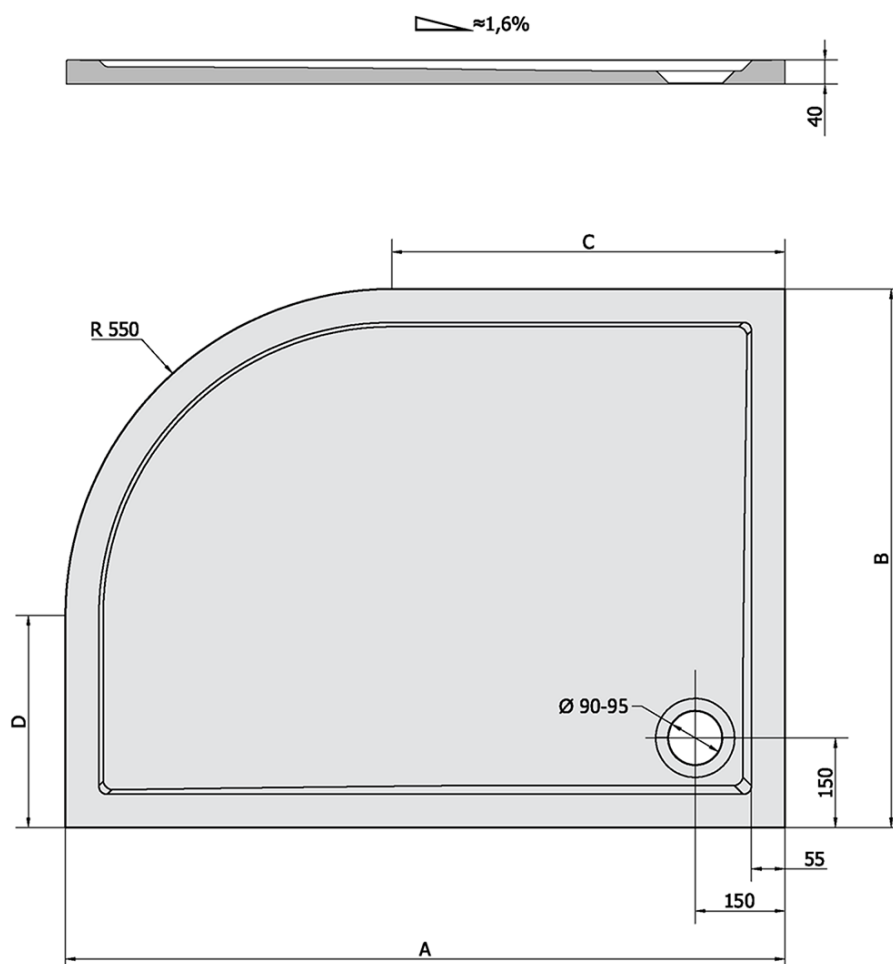

**RENA L sprchová vanička z litého mramoru,  
čtvrtkruh 100x80cm, R550, levá, bílá**

**Objednací kód:** 75511

**Základní informace**

**Značka:** Polysan

**Série:** KLASIK

**Rozměry**

**Délka:** 1000 mm

**Šířka:** 800 mm

**Výška:** 40 mm

**Parametry**

**Barva:** Bílá

**Materiál:** Litý mramor

**Tvar:** Asymetrické

**Průměr odpadu:** 90 mm

**Rádus:** R550

**Reliéf (povrch) dna:** Hladký

**Hmotnost / ks:** 45.0 kg

**Balení:** 1 ks

**Záruka:** 2 roky

**Doporučujeme přikoupit**

1 ks Vaničkový sifon, průměr 90mm, DN40, krytka nerez lesk (Objednací kód: 1711C)

1 ks Samolepicí nohy pro sprchovou vaničku, v. 96-125mm (8ks/sada) (Objednací kód: PV008)

## Technický list

RENA	kod	A	B	C	D
90x80L	72890	900	800	350	250
90x80R	72891	900	800	350	250
100x80L	75511	1000	800	450	250
100x80R	76511	1000	800	450	250
120x90L	64611	1200	900	650	350
120x90R	65611	1200	900	650	350