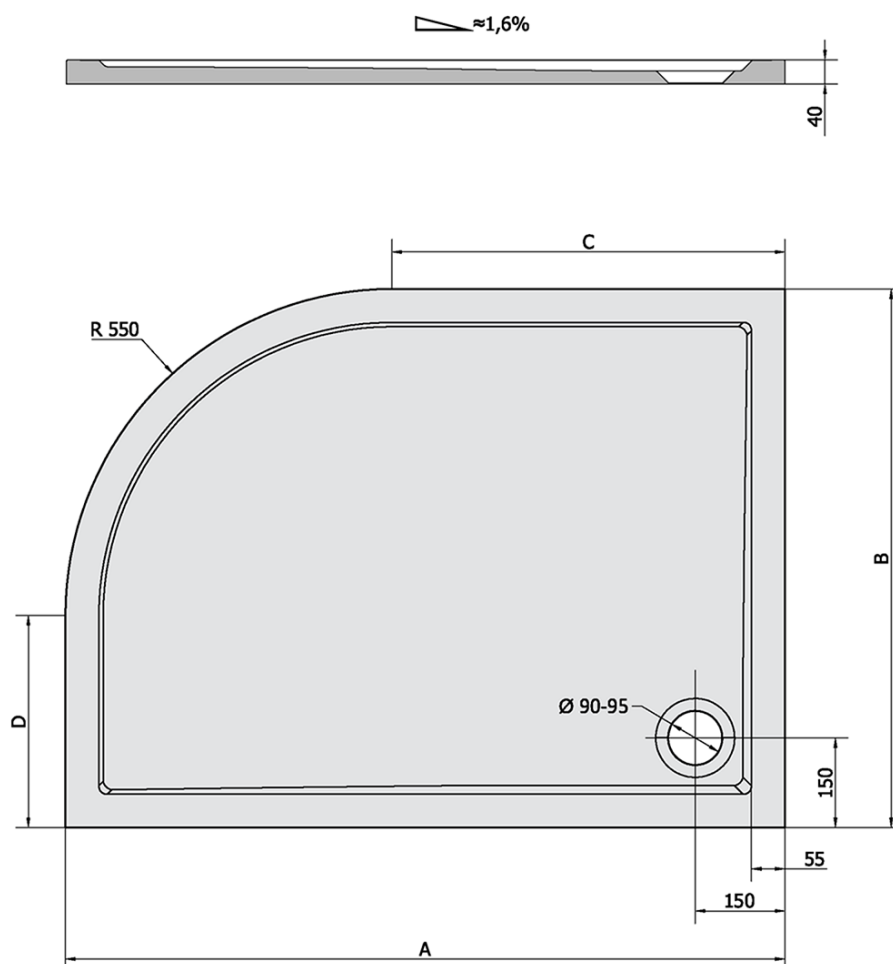

**RENA L sprchová vanička z litého mramoru,  
čtvrtkruh 100x80cm, R550, levá, bílá**

**Objednací kód:** 75511

**Základní informace**

**Značka:** Polysan

**Série:** KLASIK

**Rozměry**

**Délka:** 1000 mm

**Šířka:** 800 mm

**Výška:** 40 mm

**Parametry**

**Barva:** Bílá

**Materiál:** Litý mramor

**Tvar:** Asymetrické

**Průměr odpadu:** 90 mm

**Rádus:** R550

**Reliéf (povrch) dna:** Hladký

**Hmotnost / ks:** 45.0 kg

**Balení:** 1 ks

**Záruka:** 2 roky

**Doporučujeme přikoupit**

1 ks Vaničkový sifon, průměr 90mm, DN40, krytka nerez lesk (Objednací kód: 1711C)

1 ks Samolepící nohy pro sprchovou vaničku, v. 96-125mm (8ks/sada) (Objednací kód: PV008)

## Technický list

RENA	kod	A	B	C	D
90x80L	72890	900	800	350	250
90x80R	72891	900	800	350	250
100x80L	75511	1000	800	450	250
100x80R	76511	1000	800	450	250
120x90L	64611	1200	900	650	350
120x90R	65611	1200	900	650	350