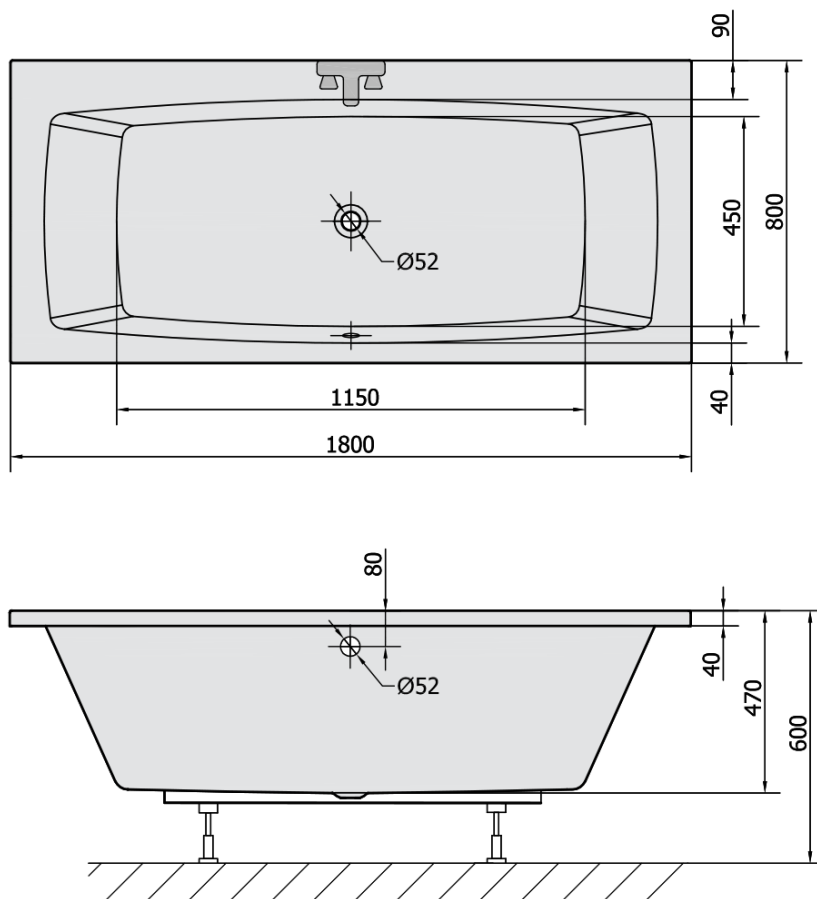

KVADRA obdélníková vana s konstrukcí 180x80x47cm, bílá

Objednací kód: 17711

Základní informace

Značka: Polysan

Rozměry

Délka: 1800 mm

Šířka: 800 mm

Výška: 470 mm

Objem: 260 l

Parametry

Barva: Bílá

Jiné barevné provedení: Dle vzorníku

Materiál: Akrylát

Tvar: Obdélníkové

Instalace: Vestavná (k obezdění)

Průměr odpadu: 52 mm

Vlastnosti: Oboustranná, Výška okraje 40 mm (Standard)

Balení obsahuje: Kovová podpěrná konstrukce

Balení neobsahuje: Vanová souprava

Hmotnost / ks: 27.5 kg

Balení: 1 ks

Záruka: 10 let

Doporučujeme přikoupit

1 ks Zvukoizolační samolepící páska k vaně, 3m (Objednací kód: 93400)

KVADRA obdélníková vana s konstrukcí
180x80x47cm, bílá

Technický list

VOLUME 260L