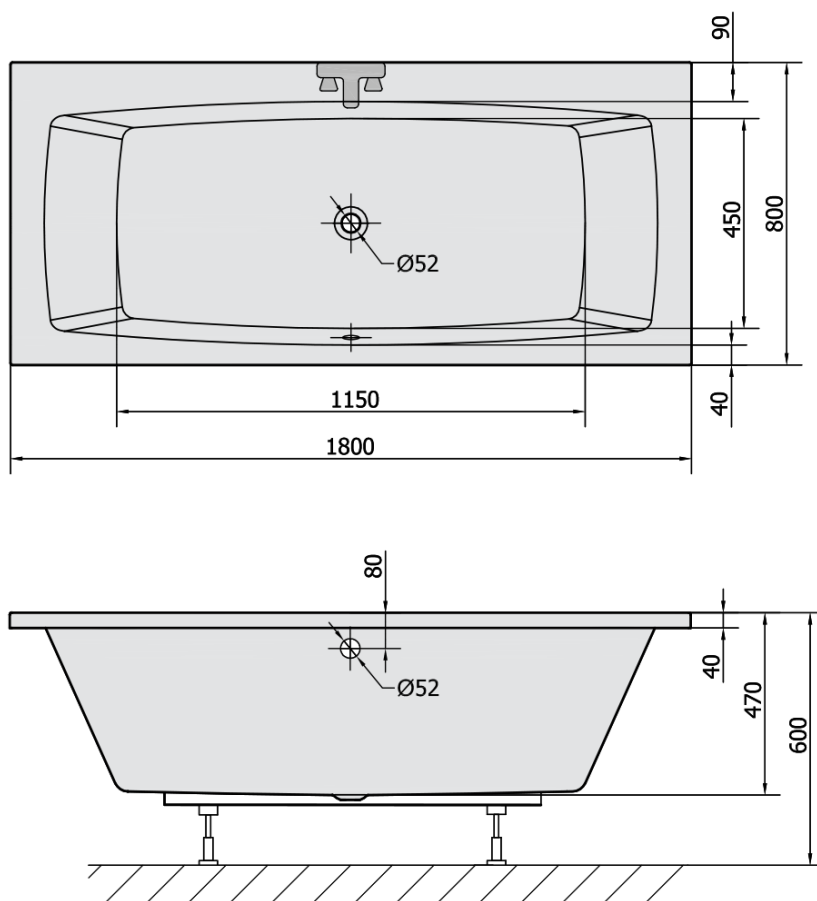

KVADRA obdélníková vana s konstrukcí 180x80x47cm, bílá

Objednací kód: 17711

Základní informace

Značka: Polysan

Rozměry

Délka: 1800 mm

Šířka: 800 mm

Výška: 470 mm

Objem: 260 l

Parametry

Barva: Bílá

Jiné barevné provedení: Dle vzorníku

Materiál: Akrylát

Tvar: Obdélníkové

Instalace: Vestavná (k obezdění)

Průměr odpadu: 52 mm

Vlastnosti: Oboustranná, Výška okraje 40 mm (Standard)

Balení obsahuje: Kovová podpěrná konstrukce

Balení neobsahuje: Vanová souprava

Hmotnost / ks: 27.5 kg

Balení: 1 ks

Záruka: 10 let

Doporučujeme přikoupit

1 ks Zvukoizolační samolepící páska k vaně, 3m (Objednací kód: 93400)

KVADRA obdélníková vana s konstrukcí
180x80x47cm, bílá

Technický list

VOLUME 260L