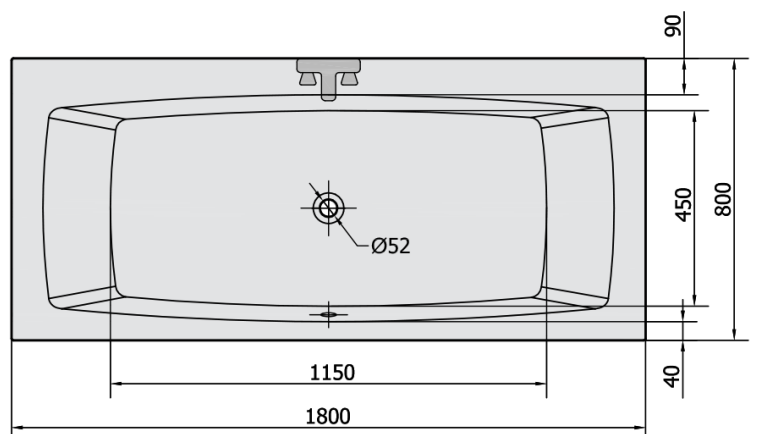

KVADRA obdélníková vana s konstrukcí 180x80x47cm, bílá

Objednací kód: 17711

Rozměry

Délka: 1800 mm
 Šířka: 800 mm
 Výška: 470 mm
 Objem: 260 l

Parametry

Záruka: 10 let
 Barva: Bílá
 Materiál: Akrylát

Technický list

VOLUME 260L