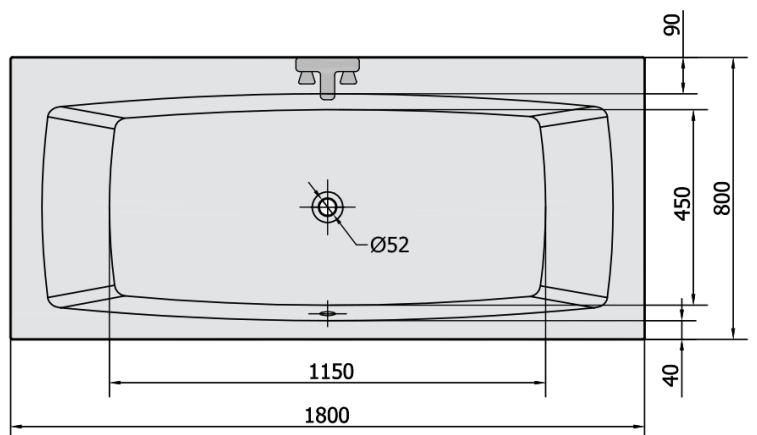

KVADRA obdélníková vana s konstrukcí 180x80x47cm, bílá

Objednací kód: 17711

Rozměry

Délka: 1800 mm
Šířka: 800 mm
Výška: 470 mm
Objem: 260 l

Parametry

Barva: Bílá
Materiál: Akrylát
Záruka: 10 let

Technický list

VOLUME 260L