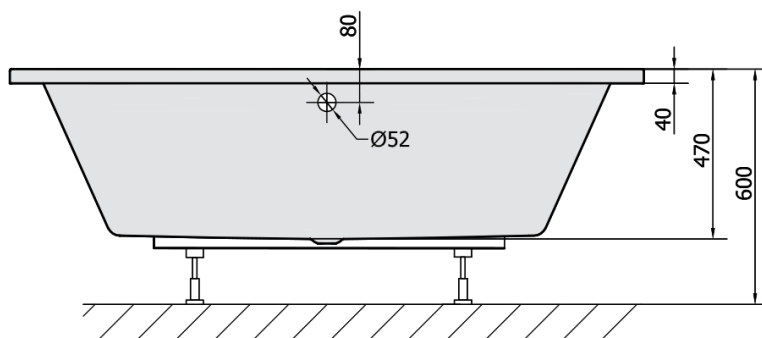

KVADRA obdélníková vana s konstrukcí 180x80x47cm, bílá

Objednací kód: 17711

Rozměry

Délka: 1800 mm
Šířka: 800 mm
Výška: 470 mm
Objem: 260 l

Parametry

Barva: Bílá
Materiál: Akrylát
Záruka: 10 let

Technický list

VOLUME 260L