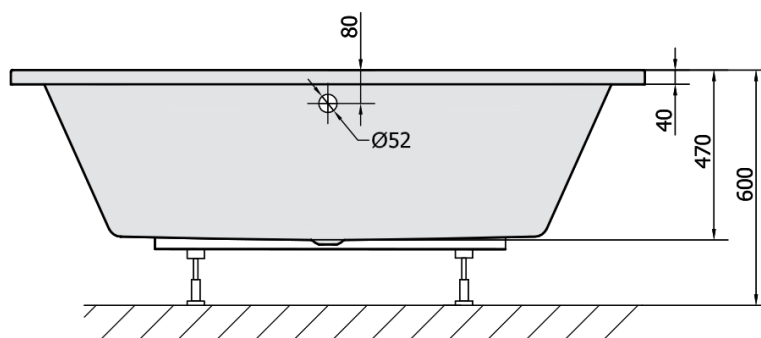

KVADRA obdélníková vana s konstrukcí 180x80x47cm, bílá

Objednací kód: 17711

Rozměry

Délka: 1800 mm
 Šířka: 800 mm
 Výška: 470 mm
 Objem: 260 l

Parametry

Záruka: 10 let
 Barva: Bílá
 Materiál: Akrylát

Technický list

VOLUME 260L