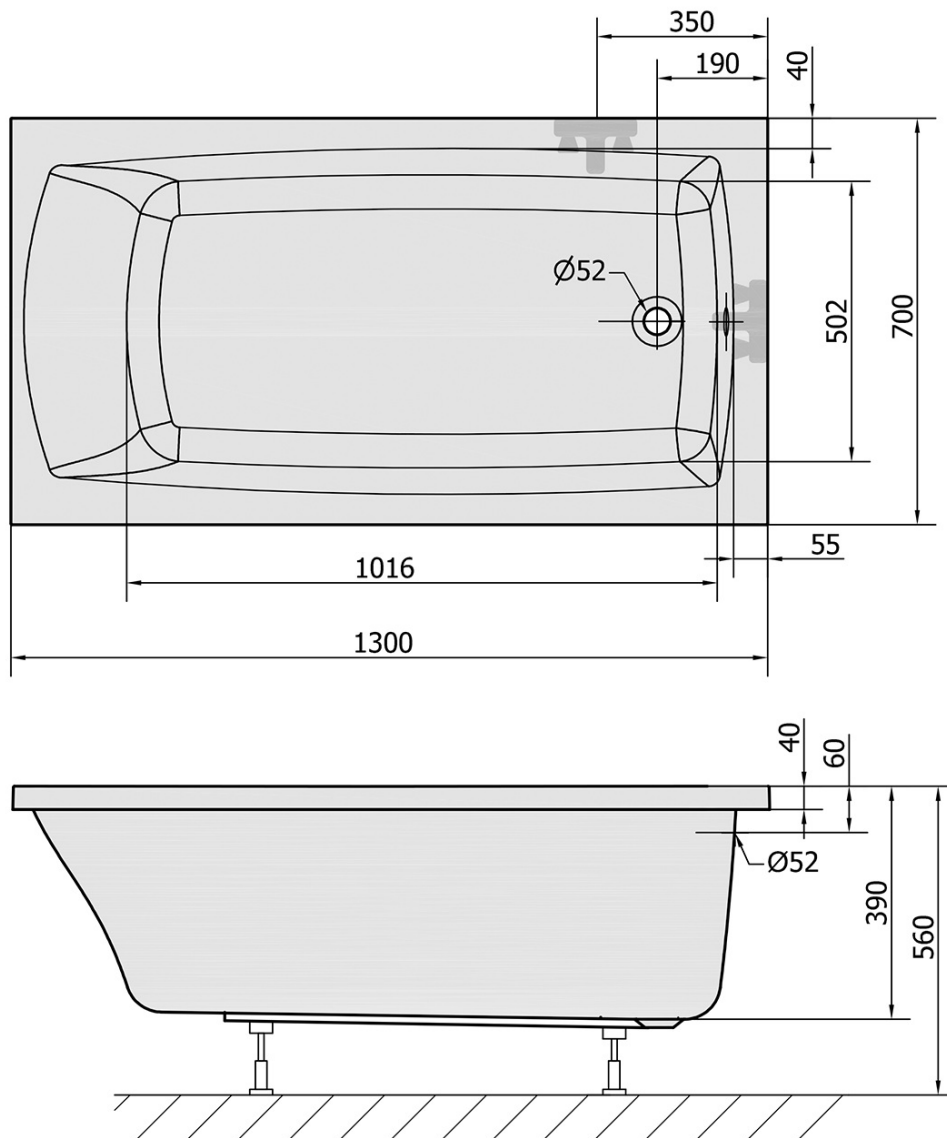

LILY obdélníková vana 130x70x39cm, bílá

Objednací kód: 77511

Základní informace

Značka: Polysan

Rozměry

Délka: 1300 mm

Šířka: 700 mm

Výška: 390 mm

Objem: 167 l

Parametry

Barva: Bílá

Materiál: Akrylát

Tvar: Obdélníkové

Instalace: Vestavná (k obezdění)

Průměr odpadu: 52 mm

Vlastnosti: Výška okraje 40 mm (Standard)

Hmotnost / ks: 12.41 kg

Balení: 1 ks

Záruka: 10 let

Doporučujeme přikoupit

1 ks Podstavec k akrylátové vaně Polysan, 51,5cm, pár (Objednací kód: PO60-60)

1 ks Sifon 6/4", výška 42mm, DN40 (Objednací kód: 71712)

1 ks Zvukoizolační samolepící páska k vaně, 3m (Objednací kód: 93400)

LILY obdélníková vana 130x70x39cm, bílá

Technický list

VOLUME 167L