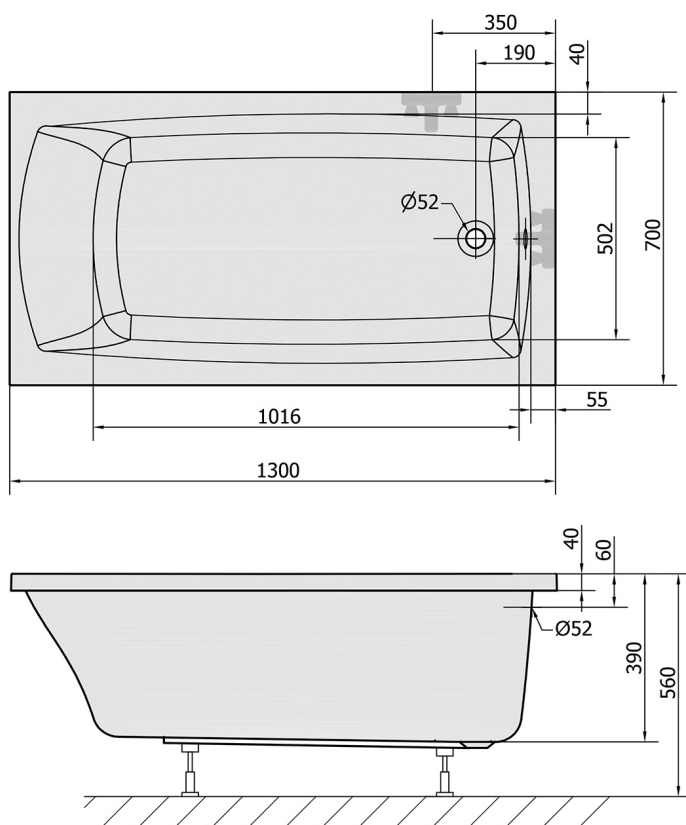

LILY obdélníková vana 130x70x39cm, bílá

Objednací kód: 77511

Rozměry

Délka: 1300 mm
 Šířka: 700 mm
 Výška: 390 mm
 Objem: 167 l

Parametry

Barva: Bílá
 Materiál: Akrylát
 Záruka: 10 let

Technický list

VOLUME 167L