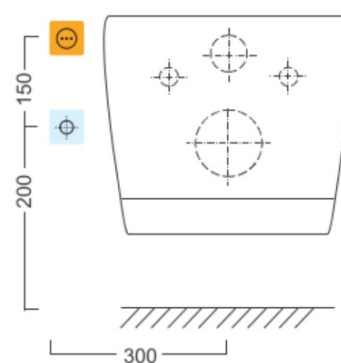

Option B

- Electrical outlet
- Cold water connection