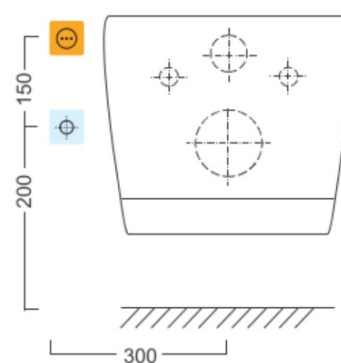

Objednací kód: NB-1160D

Základní informace

Značka: Sapho

Parametry

Barva: Bílá
Materiál: Polypropylen
Tvar: D-tvar
Funkce bidetu: Automatické čištění trysek, Bidetová a dámská tryska, Dotykový senzor v sedátku, LED noční osvětlení, Masážní oplach, Nastavitelná poloha trysek, Nastavitelná teplota vody, Nastavitelný tlak vody, Oscilační pohyb trysky, Teplovzdušné sušení, Úsporný režim ve stand by, Vyhřívané sedátko
Výbava: Soft Close (pomalé sklápění)
Hmotnost / ks: 6.955 kg
Balení: 1 ks
Záruka: 2 roky

Náhradní díly

BLOOMING EKO připevňovací základna (Objednací kód: NDNB1120-017)
BLOOMING tryska (Objednací kód: NDNB0998)
BLOOMING EKO PLUS PCB deska (Objednací kód: NDNB1160-08)
BLOOMING EKO Soft Close pant - kryt (Objednací kód: NDNB1160-120)
BLOOMING EKO PLUS elektroventil (Objednací kód: NDNB1160-13-4)
BLOOMING EKO PLUS dryerflap (Objednací kód: NDNB1160-10)
BLOOMING EKO set dosedů (Objednací kód: NDNB1160-121)

Technický list

Option A

Option B

-  Electrical outlet
-  Cold water connection