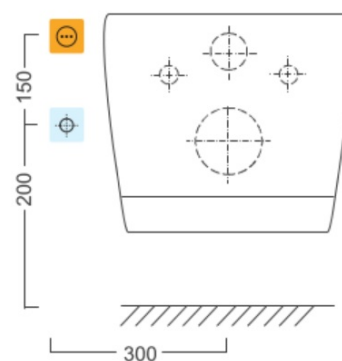

Objednací kód: NB-1160D

Základní informace

Značka: Sapho

Parametry

Barva: Bílá
Materiál: Polypropylen
Tvar: D-tvar
Funkce bidetu: Automatické čištění trysek, Bidetová a dámská tryska, Dotykový senzor v sedátku, LED noční osvětlení, Masážní oplach, Nastavitelná poloha trysek, Nastavitelná teplota vody, Nastavitelný tlak vody, Oscilační pohyb trysky, Teplovzdušné sušení, Úsporný režim ve stand by, Vyhřívané sedátko
Výbava: Soft Close (pomalé sklápění)
Hmotnost / ks: 6.955 kg
Balení: 1 ks
Záruka: 2 roky

Náhradní díly

BLOOMING EKO připevňovací základna (Objednací kód: NDNB1120-017)
BLOOMING tryska (Objednací kód: NDNB0998)
BLOOMING EKO PLUS PCB deska (Objednací kód: NDNB1160-08)
BLOOMING EKO Soft Close pant - kryt (Objednací kód: NDNB1160-120)
BLOOMING EKO PLUS elektroventil (Objednací kód: NDNB1160-13-4)
BLOOMING EKO PLUS dryerflap (Objednací kód: NDNB1160-10)
BLOOMING EKO set dosedů (Objednací kód: NDNB1160-121)

Technický list

Option A

Option B

-  Electrical outlet
-  Cold water connection