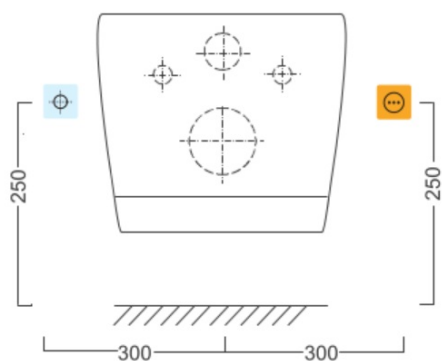

Technický list

Option A