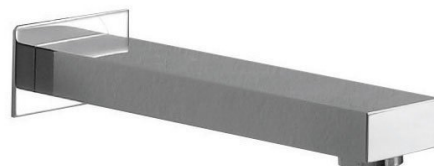

## Výtoková hubice nástěnná, hranatá, 200mm, chrom

Objednací kód: 1102-49

### Základní informace

Značka: Sapho  
Série: LATUS

### Rozměry

Výška: 70 mm  
Hloubka: 200 mm

### Parametry

Barva: Chrom  
Materiál: Mosaz  
Tvar: Hranaté  
Instalace: Nástěnná  
Hmotnost / ks: 0.949 kg  
Balení: 1 ks  
Záruka: 2 roky